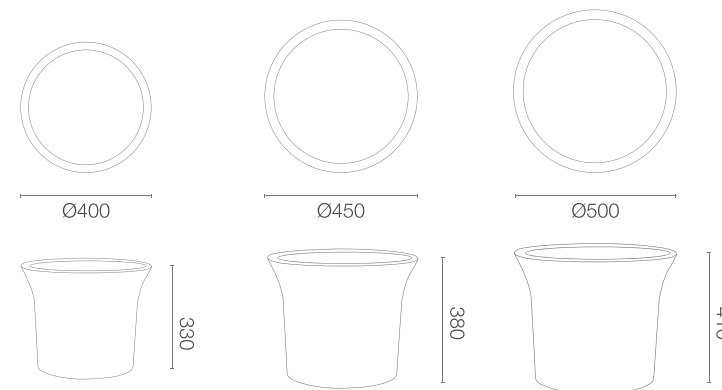

karta produktowa

FLORA KOLEKCJA GLOBE

TerraForm
piękno czystej formy

KOLORY BAZOWE (wykończenie: mat)

032
TeraPlast

RAL 7043*

201
TeraPlast

RAL 1019*

030
TeraPlast

RAL 1034*

*zbliżony odpowiednik z palety RAL

WYMIARY / KUBATURA

02 441 040

02 441 045

02 441 050

POJEMNOŚĆ / WAGA / MATERIAŁ

26l / 3 kg

34l / 4 kg

47l / 5 kg

polietylen

MODEL	KOD	WYMIARY (mm)
Flora 40	02 441 040	ø 400 x 330 h
Flora 45	02 441 045	ø 450 x 380 h
Flora 50	02 441 050	ø 500 x 410 h

DOBRCZE WIEDZIEĆ, ŻE...

100% RECYCLING