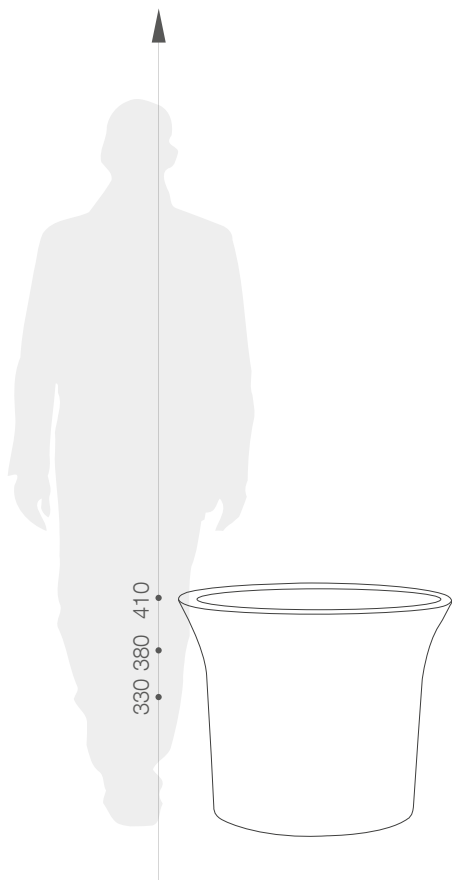

karta produktowa

FLORA KOLEKCJA GLOBE

TerraForm
piękno czystej formy

KOLORY BAZOWE (wykończenie: mat)

032
TeraPlast

RAL 7043*

201
TeraPlast

RAL 1019*

030
TeraPlast

RAL 1034*

*zbliżony odpowiednik z palety RAL

WYMIARY / KUBATURA

02 441 040

02 441 045

02 441 050

POJEMNOŚĆ / WAGA / MATERIAŁ

26l / 3 kg

34l / 4 kg

47l / 5 kg

polietylen

MODEL	KOD	WYMIARY (mm)
Flora 40	02 441 040	ø 400 x 330 h
Flora 45	02 441 045	ø 450 x 380 h
Flora 50	02 441 050	ø 500 x 410 h

DOBRCZE WIEDZIEĆ, ŻE...

100% RECYCLING