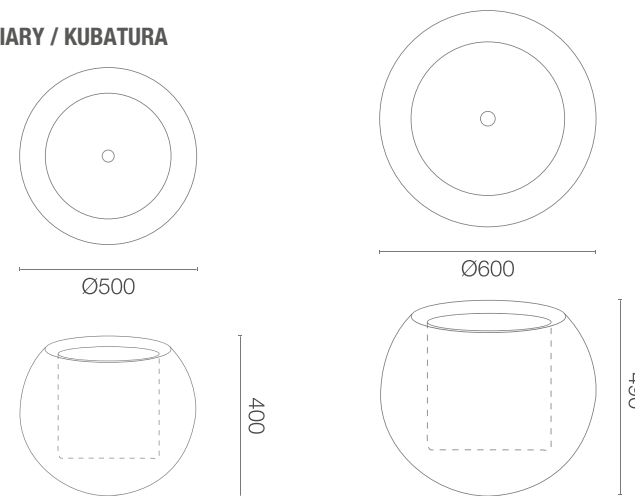

karta produktowa

BALL KOLEKCJA GLOBE

TerraForm
piękno czystej formy

KOLORY BAZOWE (wykończenie: mat)

*zbliżony odpowiednik z palety RAL

WYMIARY / KUBATURA

32 140 050

32 148 060

POJEMNOŚĆ / WAGA / MATERIAŁ

14l / 3kg

26l / 4kg

polietylen

MODEL

KOD

WYMIARY (mm)

Ball 50	32 140 050	ø 500 x 400 h
Ball 60	32 148 060	ø 600 x 490 h