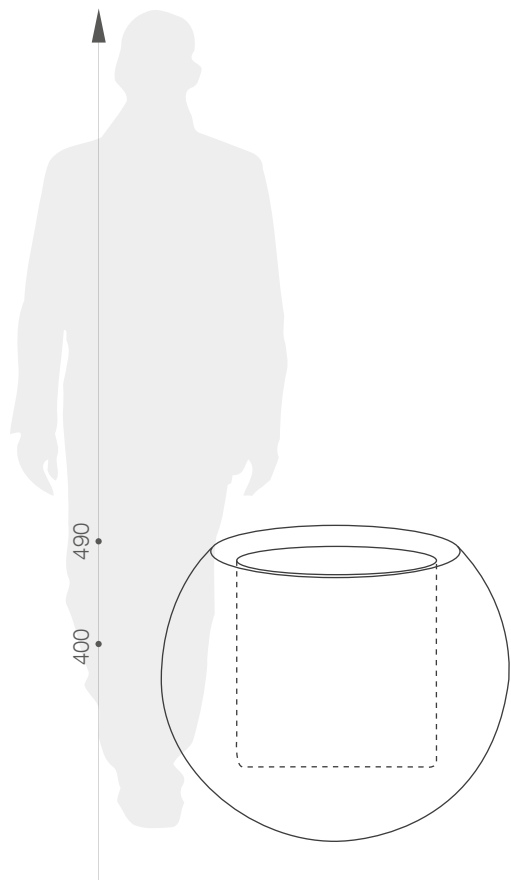

karta produktowa

BALL KOLEKCJA GLOBE

TerraForm
piękno czystej formy

KOLORY BAZOWE (wykończenie: mat)

*zbliżony odpowiednik z palety RAL

WYMIARY / KUBATURA

32 140 050

32 148 060

POJEMNOŚĆ / WAGA / MATERIAŁ

14l / 3kg

26l / 4kg

polietylen

MODEL

KOD

WYMIARY (mm)

Ball 50	32 140 050	ø 500 x 400 h
Ball 60	32 148 060	ø 600 x 490 h