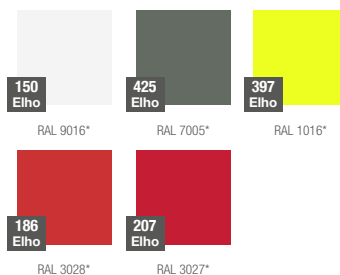

karta produktowa

BALL KOLEKCJA GLOBE

TerraForm
piękno czystej formy

KOLORY BAZOWE (wykończenie: mat)

*zbliżony odpowiednik z palety RAL

WYMIARY / KUBATURA

32 140 050

32 148 060

POJEMNOŚĆ / WAGA / MATERIAŁ

14l / 3kg

26l / 4kg

polietylen

MODEL

KOD

WYMIARY (mm)

Ball 50	32 140 050	ø 500 x 400 h
Ball 60	32 148 060	ø 600 x 490 h