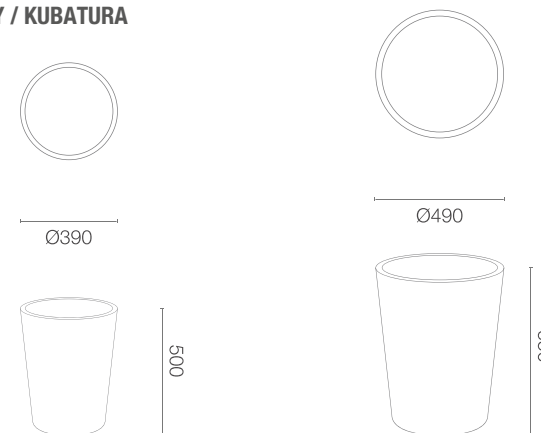

karta produktowa
ZAMORA

KOLEKCJA **ESPRESSO**

TerraForm
piękno czystej formy

KOLORY BAZOWE (wykończenie: mat)

*zbliżony odpowiednik z palety RAL

WYMIARY / KUBATURA

11 465 050

11 465 065

POJEMNOŚĆ / WAGA / MATERIAŁ

45l / 2kg

94l / 2,8kg

polietylen

MODEL	KOD	WYMIARY (mm)
Zamora 50	11 465 050	ø 390 x 500 h
Zamora 65	11 465 065	ø 490 x 660 h

DOBRCZE WIEDZIEĆ, ŻE...

100% RECYCLING

WOODOPORNE