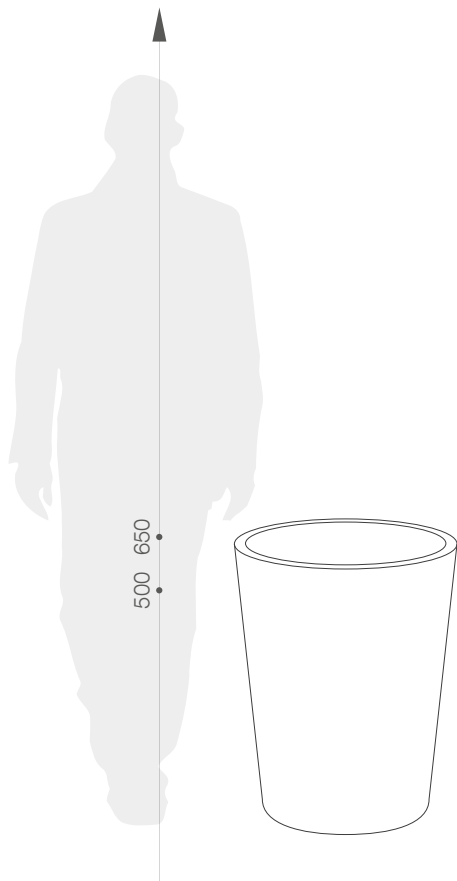

karta produktowa
ZAMORA

KOLEKCJA **ESPRESSO**

TerraForm
piękno czystej formy

KOLORY BAZOWE (wykończenie: mat)

*zbliżony odpowiednik z palety RAL

WYMIARY / KUBATURA

11 465 050

11 465 065

POJEMNOŚĆ / WAGA / MATERIAŁ

45l / 2kg

94l / 2,8kg

polietylen

MODEL	KOD	WYMIARY (mm)
Zamora 50	11 465 050	ø 390 x 500 h
Zamora 65	11 465 065	ø 490 x 660 h

DOBRCZE WIEDZIEĆ, ŻE...

100% RECYCLING

WOODOPORNE