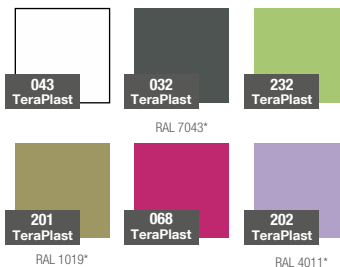

karta produktowa
ZAMORA

KOLEKCJA **ESPRESSO**

TerraForm
piękno czystej formy

KOLORY BAZOWE (wykończenie: mat)

*zbliżony odpowiednik z palety RAL

WYMIARY / KUBATURA

11 465 050

11 465 065

POJEMNOŚĆ / WAGA / MATERIAŁ

45l / 2kg

94l / 2,8kg

polietylen

MODEL	KOD	WYMIARY (mm)
Zamora 50	11 465 050	ø 390 x 500 h
Zamora 65	11 465 065	ø 490 x 660 h

DOBRCZE WIEDZIEĆ, ŻE...

100% RECYCLING

WOODOPORNE