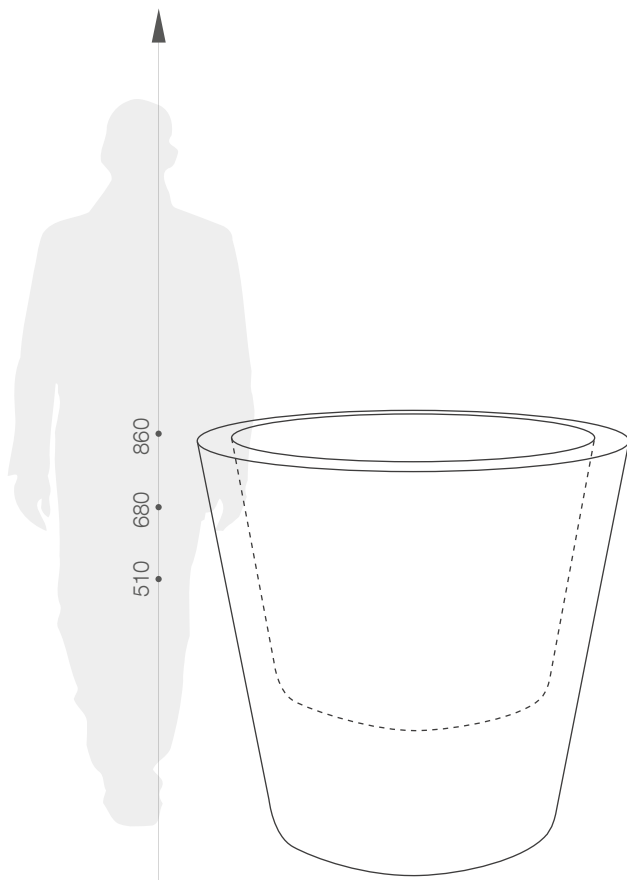

karta produktowa

STRAIGHT ROUND

KOLEKCJA ESPRESSO

TerraForm
piękno czystej formy

WYMIARY / KUBATURA

KOLORY BAZOWE (wykończenie: mat)

*zbliżony odpowiednik z palety RAL

33 251 050

33 268 065

33 286 080

POJEMNOŚĆ / WAGA / MATERIAŁ

68l / 3kg

157l / 6kg

300l / 10kg

polietylen

MODEL

KOD

WYMIARY (mm)

Straight Round 50

33 251 050

ø 500 x 510 h

Straight Round 65

33 268 065

ø 650 x 680 h

Straight Round 80

33 286 080

ø 800 x 860 h

DOBRCZE WIEDZIEĆ, ŻE...

100% RECYCLING

WODOODPORNE

ODPORNE
NA
USZKODZENIA
MECHANICZNE

ODPORNE
NA
ZMIENNE
WARUNKI
ATMOSFERYCZNE