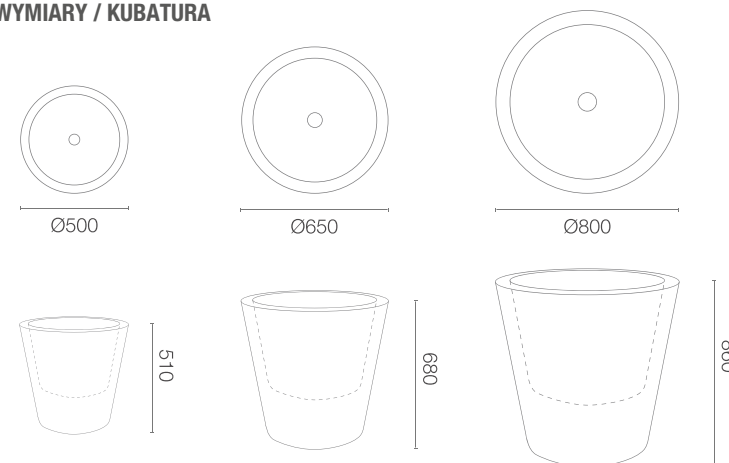

karta produktowa

STRAIGHT ROUND

KOLEKCJA ESPRESSO

TerraForm
piękno czystej formy

WYMIARY / KUBATURA

KOLORY BAZOWE (wykończenie: mat)

*zbliżony odpowiednik z palety RAL

33 251 050

33 268 065

33 286 080

POJEMNOŚĆ / WAGA / MATERIAŁ

68l / 3kg

157l / 6kg

300l / 10kg

polietylen

MODEL

KOD

WYMIARY (mm)

Straight Round 50

33 251 050

ø 500 x 510 h

Straight Round 65

33 268 065

ø 650 x 680 h

Straight Round 80

33 286 080

ø 800 x 860 h

DOBRCZE WIEDZIEĆ, ŻE...

100% RECYCLING

WODOODPORNE

ODPORNE
NA
USZKODZENIA
MECHANICZNE

ODPORNE
NA
ZMIENNE
WARUNKI
ATMOSFERYCZNE