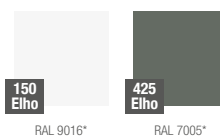

karta produktowa

STRAIGHT ROUND

KOLEKCJA ESPRESSO

TerraForm
piękno czystej formy

WYMIARY / KUBATURA

KOLORY BAZOWE (wykończenie: mat)

*zbliżony odpowiednik z palety RAL

33 251 050

KOD

WYMIARY (mm)

Straight Round 50

33 251 050

ø 500 x 510 h

Straight Round 65

33 268 065

ø 650 x 680 h