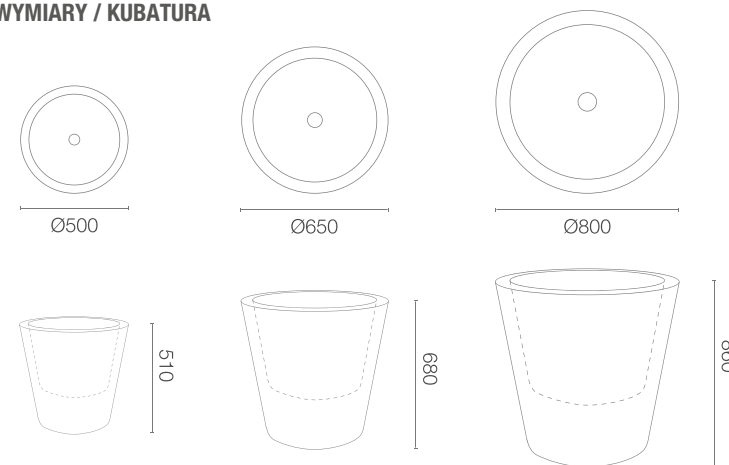

karta produktowa

STRAIGHT ROUND

KOLEKCJA ESPRESSO

TerraForm
piękno czystej formy

WYMIARY / KUBATURA

KOLORY BAZOWE (wykończenie: mat)

*zbliżony odpowiednik z palety RAL

33 251 050

33 268 065

33 286 080

POJEMNOŚĆ / WAGA / MATERIAŁ

68l / 3kg

157l / 6kg

300l / 10kg

polietylen

MODEL

KOD

WYMIARY (mm)

Straight Round 50	33 251 050	ø 500 x 510 h
Straight Round 65	33 268 065	ø 650 x 680 h
Straight Round 80	33 286 080	ø 800 x 860 h

DOBRCZE WIEDZIEĆ, ŻE...

100% RECYCLING

WODOODPORNE

ODPORNE
NA
USZKODZENIA
MECHANICZNE