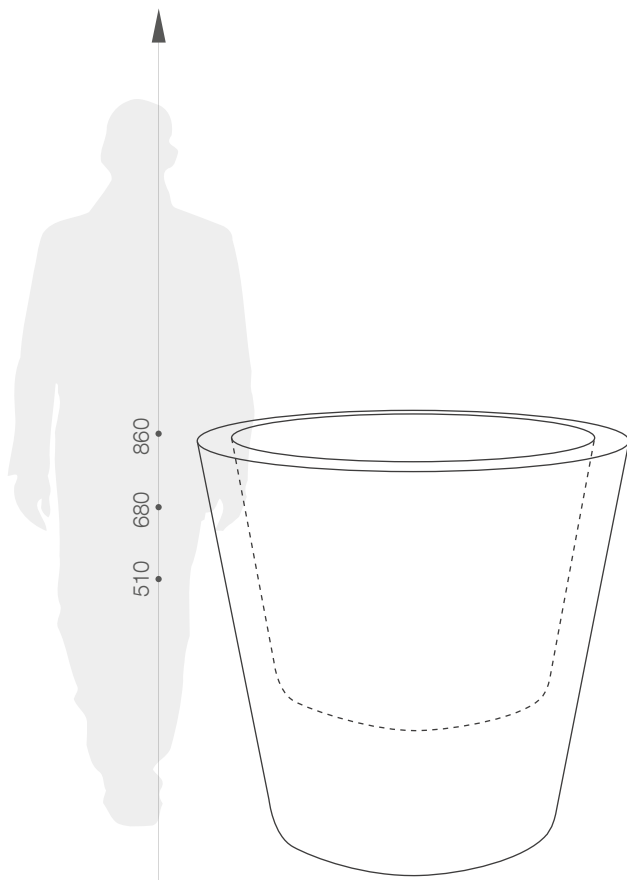

karta produktowa

STRAIGHT ROUND

KOLEKCJA ESPRESSO

TerraForm
piękno czystej formy

WYMIARY / KUBATURA

KOLORY BAZOWE (wykończenie: mat)

*zbliżony odpowiednik z palety RAL

33 251 050

33 268 065

33 286 080

POJEMNOŚĆ / WAGA / MATERIAŁ

68l / 3kg

157l / 6kg

300l / 10kg

polietylen

MODEL

KOD

WYMIARY (mm)

Straight Round 50	33 251 050	ø 500 x 510 h
Straight Round 65	33 268 065	ø 650 x 680 h
Straight Round 80	33 286 080	ø 800 x 860 h

DOBRCZE WIEDZIEĆ, ŻE...

100% RECYCLING

WODOODPORNE

ODPORNE
NA
USZKODZENIA
MECHANICZNE