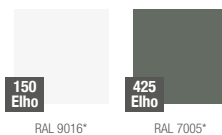

karta produktowa

STRAIGHT ROUND

KOLEKCJA ESPRESSO

TerraForm
piękno czystej formy

WYMIARY / KUBATURA

KOLORY BAZOWE (wykończenie: mat)

*zbliżony odpowiednik z palety RAL

33 251 050

33 268 065

33 286 080

POJEMNOŚĆ / WAGA / MATERIAŁ

68l / 3kg

157l / 6kg

300l / 10kg

polietylen

MODEL

KOD

WYMIARY (mm)

Straight Round 50	33 251 050	ø 500 x 510 h
Straight Round 65	33 268 065	ø 650 x 680 h
Straight Round 80	33 286 080	ø 800 x 860 h

DOBRCZE WIEDZIEĆ, ŻE...

100% RECYCLING

WODOODPORNE

ODPORNE
NA
USZKODZENIA
MECHANICZNE