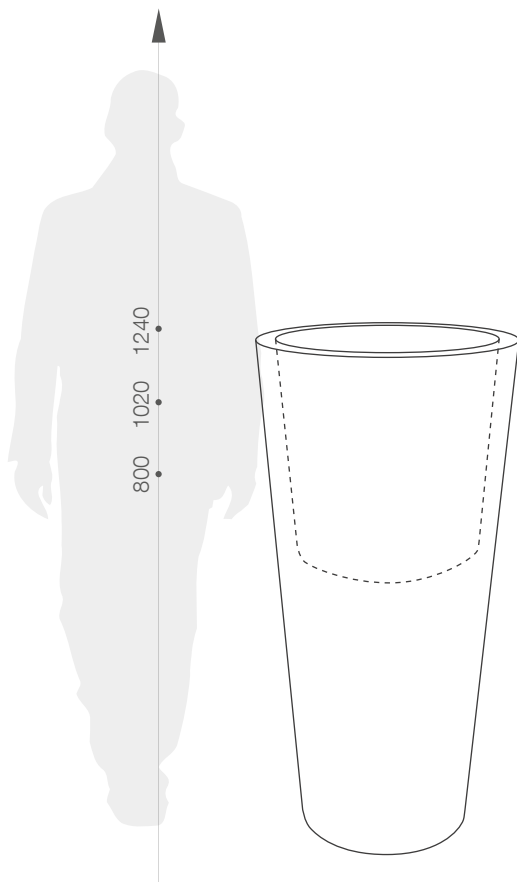

karta produktowa

STRAIGHT ROUND HIGH

KOLEKCJA ESPESSO

TerraForm
piękno czystej formy

WYMIARY / KUBATURA

KOLORY BAZOWE (wykończenie: mat)

*zbliżony odpowiednik z palety RAL

33 108 139

33 110 150

33 112 159

POJEMNOŚĆ / WAGA / MATERIAŁ

20l / 4kg

41l / 6kg

62l / 11kg

polietylen

MODEL

KOD

WYMIARY (mm)

Straight Round High 40

33 108 139

ø 390 x 800 h

Straight Round High 50

33 110 150

ø 500 x 1020 h

Straight Round High 60

33 112 159

ø 600 x 1240 h

DOBRCZE WIEDZIEĆ, ŻE...

100% RECYCLING

WODOODPORNE

ODPORNE
NA
USZKODZENIA
MECHANICZNE

ODPORNE
NA
ZMIENNE
WARUNKI
ATMOSFYCZNE