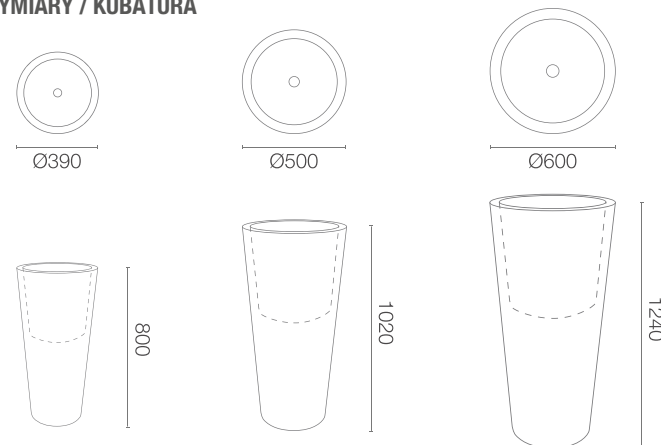

karta produktowa

STRAIGHT ROUND HIGH

KOLEKCJA ESPESSO

TerraForm
piękno czystej formy

WYMIARY / KUBATURA

KOLORY BAZOWE (wykończenie: mat)

*zbliżony odpowiednik z palety RAL

33 108 139

33 110 150

33 112 159

POJEMNOŚĆ / WAGA / MATERIAŁ

20l / 4kg

41l / 6kg

62l / 11kg

polietylen

MODEL

KOD

WYMIARY (mm)

Straight Round High 40

33 108 139

ø 390 x 800 h

Straight Round High 50

33 110 150

ø 500 x 1020 h

Straight Round High 60

33 112 159

ø 600 x 1240 h

DOBRCZE WIEDZIEĆ, ŻE...

100% RECYCLING

WODOODPORNE

ODPORNE
NA
USZKODZENIA
MECHANICZNE

ODPORNE
NA
ZMIENNE
WARUNKI
ATMOSFYCZNE