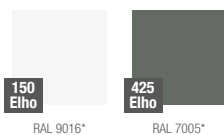

karta produktowa

STRAIGHT ROUND HIGH

KOLEKCJA ESPESSO

TerraForm
piękno czystej formy

WYMIARY / KUBATURA

KOLORY BAZOWE (wykończenie: mat)

*zbliżony odpowiednik z palety RAL

33 108 139

33 110 150

33 112 159

POJEMNOŚĆ / WAGA / MATERIAŁ

20l / 4kg

41l / 6kg

62l / 11kg

polietylen

MODEL

KOD

WYMIARY (mm)

Straight Round High 40

33 108 139

ø 390 x 800 h

Straight Round High 50

33 110 150

ø 500 x 1020 h