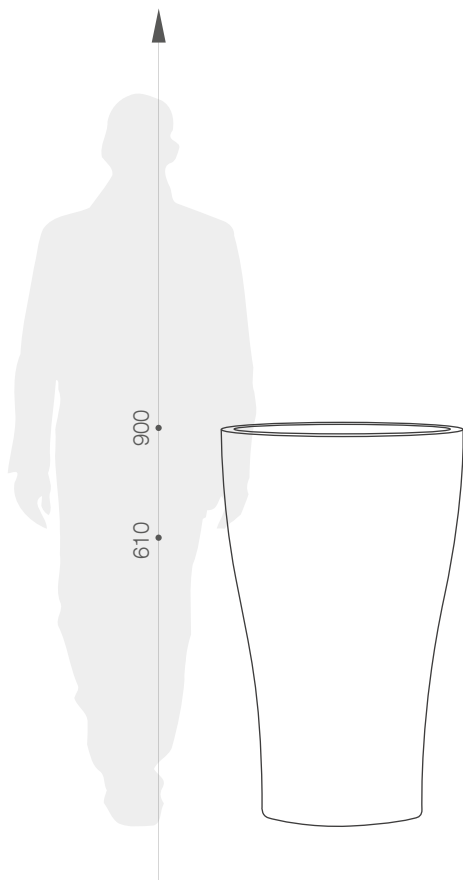

karta produktowa

SOL

KOLEKCJA **ESPRESSO**

TerraForm
piękno czystej formy

KOLORY BAZOWE (wykończenie: mat)

RAL 9003*

RAL 9005*

*zblizony odpowiednik z palety RAL

WYMIARY / KUBATURA

Ø600

Ø600

610

900

TE 013 060

TE 013 090

POJEMNOŚĆ / WAGA / MATERIAŁ

100l / 50kg

121l / 66kg

beton syntetyczny

MODEL

KOD

WYMIARY (mm)

Sol 60

TE 013 060

Ø 600 x 610 h

Sol 90

TE 013 090

Ø 600 x 900 h

DOBRCZE WIEDZIEĆ, ŻE...

100% RECYCLING

WODOODPORNE

ODPORNE
NA
USZKODZENIA
MECHANICZNE