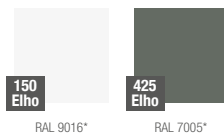

karta produktowa

SOFT ROUND HIGH

KOLEKCJA ESPRESSO

TerraForm
piękno czystej formy

KOLORY BAZOWE (wykończenie: mat)

*zbliżony odpowiednik z palety RAL

WYMIARY / KUBATURA

88 853 730

polietylen

MODEL	KOD	WYMIARY (mm)
Soft Round High 30	88 853 730	ø 300 x 530 h
Soft Round High 35	88 862 735	ø 350 x 620 h
Soft Round High 40	88 870 739	ø 400 x 700 h
Soft Round High 50	88 890 749	ø 500 x 900 h