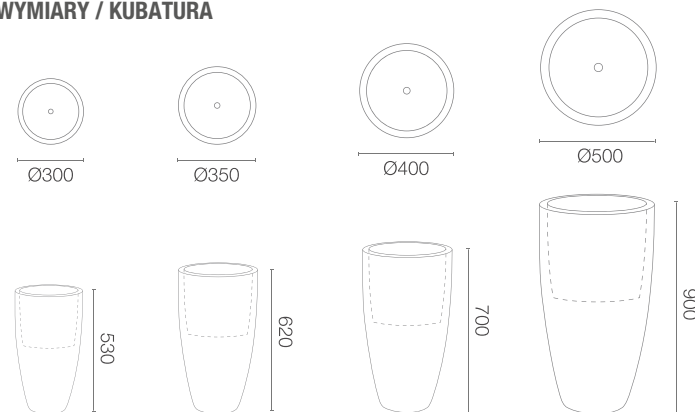

karta produktowa

SOFT ROUND HIGH

KOLEKCJA ESPRESSO

TerraForm
piękno czystej formy

KOLORY BAZOWE (wykończenie: mat)

*zbliżony odpowiednik z palety RAL

WYMIARY / KUBATURA

88 853 730

88 862 735

88 870 739

88 890 749

POJEMNOŚĆ / WAGA / MATERIAŁ

9l / 2kg

15l / 3kg

20l / 4kg

38l / 6kg

polietylen

MODEL	KOD	WYMIARY (mm)
Soft Round High 30	88 853 730	ø 300 x 530 h
Soft Round High 35	88 862 735	ø 350 x 620 h
Soft Round High 40	88 870 739	ø 400 x 700 h
Soft Round High 50	88 890 749	ø 500 x 900 h