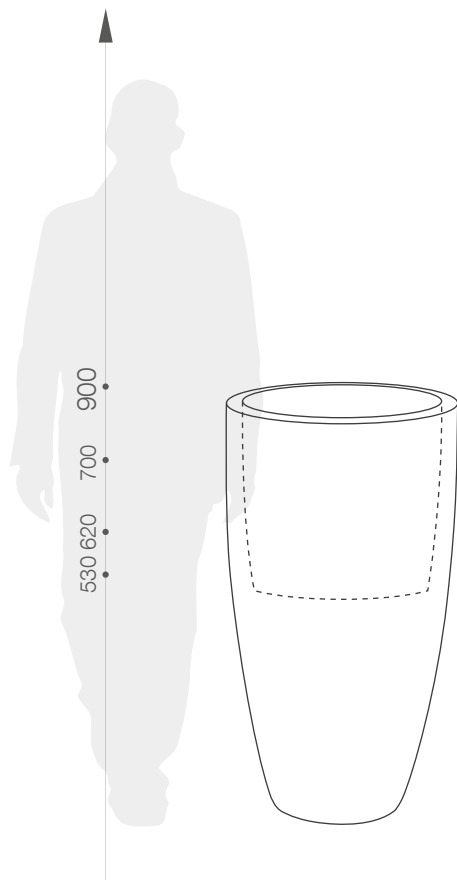

karta produktowa

SOFT ROUND HIGH

KOLEKCJA ESPRESSO

TerraForm
piękno czystej formy

KOLORY BAZOWE (wykończenie: mat)

*zbliżony odpowiednik z palety RAL

WYMIARY / KUBATURA

88 853 730

88 862 735

88 870 739

88 890 749

POJEMNOŚĆ / WAGA / MATERIAŁ

9l / 2kg

15l / 3kg

20l / 4kg

38l / 6kg

polietylen

MODEL	KOD	WYMIARY (mm)
Soft Round High 30	88 853 730	ø 300 x 530 h
Soft Round High 35	88 862 735	ø 350 x 620 h
Soft Round High 40	88 870 739	ø 400 x 700 h
Soft Round High 50	88 890 749	ø 500 x 900 h