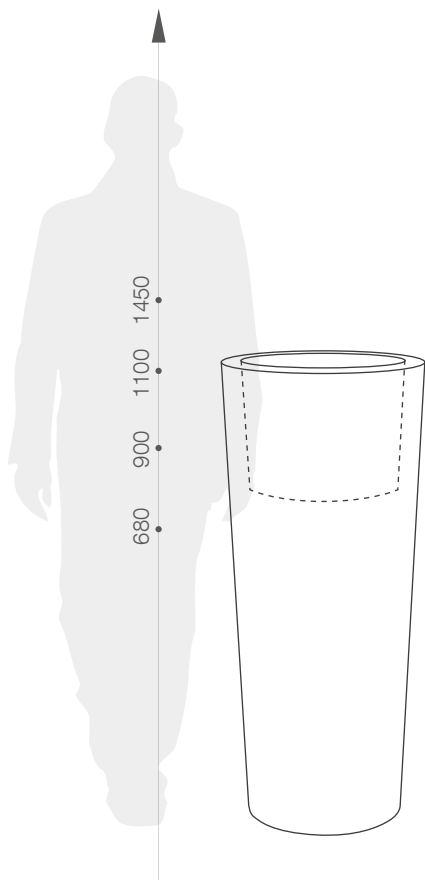

karta produktowa

SCHIO CONO

KOLEKCJA ESPESSO

TerraForm
piękno czystej formy

KOLORY BAZOWE (wykończenie: mat)

*zbliżony odpowiednik z palety RAL

WYMIARY / KUBATURA

11 424 070 11 424 090 11 424 110 11 424 145

POJEMNOŚĆ / WAGA / MATERIAŁ

8l / 4kg	26l / 5,5kg	35l / 8,5kg	46l / 10kg
polietylen			

MODEL	KOD	WYMIARY (mm)
Schio Cono 30	11 424 070	ø 300 x 680 h
Schio Cono 40	11 424 090	ø 400 x 900 h
Schio Cono 45	11 424 110	ø 450 x 1100 h
Schio Cono 55	11 424 145	ø 550 x 1450 h