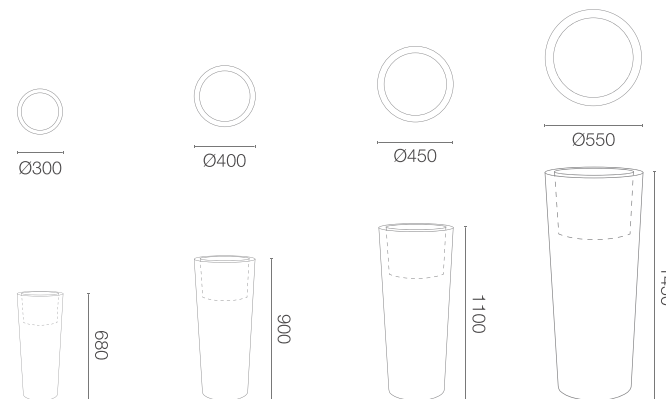

karta produktowa

SCHIO CONO

KOLEKCJA ESPESSO

TerraForm
piękno czystej formy

KOLORY BAZOWE (wykończenie: mat)

*zbliżony odpowiednik z palety RAL

WYMIARY / KUBATURA

11 424 070 11 424 090 11 424 110 11 424 145

POJEMNOŚĆ / WAGA / MATERIAŁ

8l / 4kg	26l / 5,5kg	35l / 8,5kg	46l / 10kg
polietylen			

MODEL	KOD	WYMIARY (mm)
Schio Cono 30	11 424 070	ø 300 x 680 h
Schio Cono 40	11 424 090	ø 400 x 900 h
Schio Cono 45	11 424 110	ø 450 x 1100 h
Schio Cono 55	11 424 145	ø 550 x 1450 h