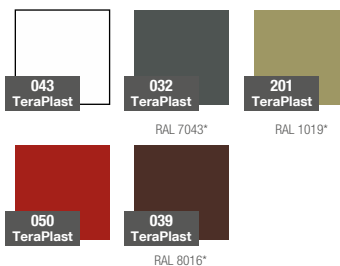

karta produktowa

SCHIO CONO

KOLEKCJA ESPESSO

TerraForm
piękno czystej formy

KOLORY BAZOWE (wykończenie: mat)

*zbliżony odpowiednik z palety RAL

WYMIARY / KUBATURA

11 424 070 11 424 090 11 424 110 11 424 145

POJEMNOŚĆ / WAGA / MATERIAŁ

8l / 4kg	26l / 5,5kg	35l / 8,5kg	46l / 10kg
polietylen			

MODEL	KOD	WYMIARY (mm)
Schio Cono 30	11 424 070	ø 300 x 680 h
Schio Cono 40	11 424 090	ø 400 x 900 h
Schio Cono 45	11 424 110	ø 450 x 1100 h
Schio Cono 55	11 424 145	ø 550 x 1450 h