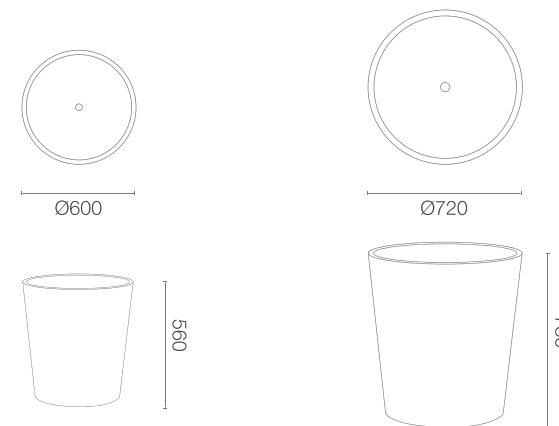

karta produktowa

**PACO** KOLEKCJA **ESPRESSO**

**TerraForm**  
piękno czystej formy

### WYMIARY / KUBATURA

### WYMIARY (mm)

Paco 60

TE 012 060

ø 600 x 560 h

Paco 75

TE 012 075

ø 720 x 780 h