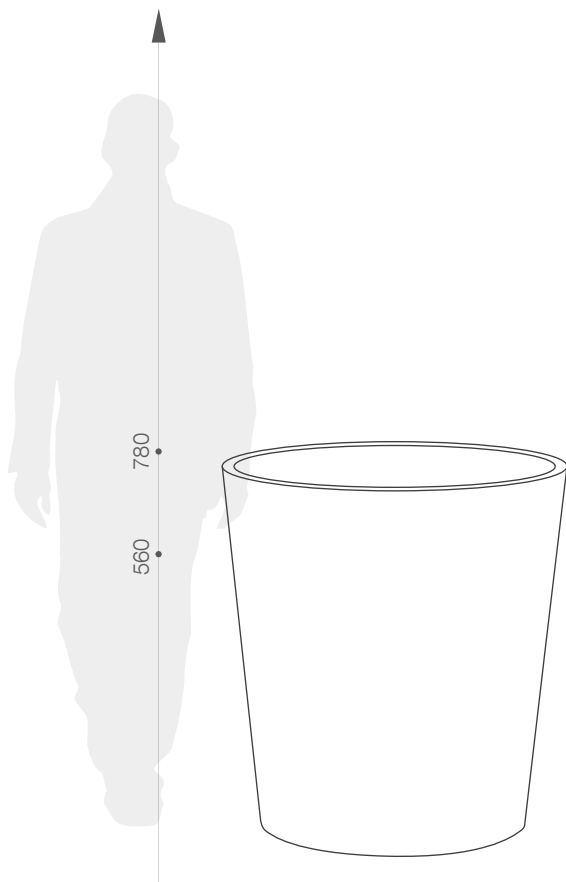

karta produktowa

**PACO** KOLEKCJA **ESPRESSO**

**TerraForm**  
piękno czystej formy

### WYMIARY / KUBATURA

### POJEMNOŚĆ / WAGA / MATERIAŁ

98l / 50kg

192l / 80kg

beton syntetyczny

### WYMIARY (mm)

Paco 60

TE 012 060

ø 600 x 560 h

Paco 75

TE 012 075

ø 720 x 780 h