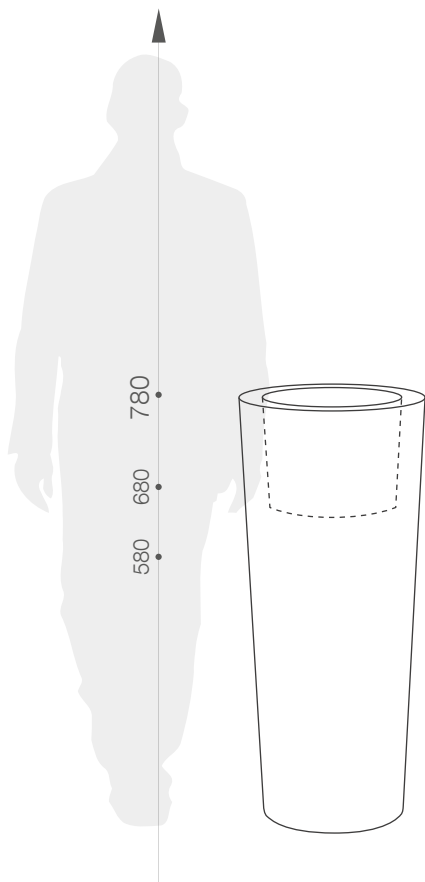

## WYMIARY / KUBATURA

Ø260

Ø300

Ø340

580

680

780

## POJEMNOŚĆ / WAGA / MATERIAŁ

4,5l / 2,5kg

7,5l / 3,5kg

10l / 4,5 kg

polietylen

## WYMIARY (mm)

Cono Brill 25

21 453 060

Ø 260 x 580 h

Cono Brill 30

21 453 070

Ø 300 x 680 h

Cono Brill 35

21 453 080

Ø 340 x 780 h