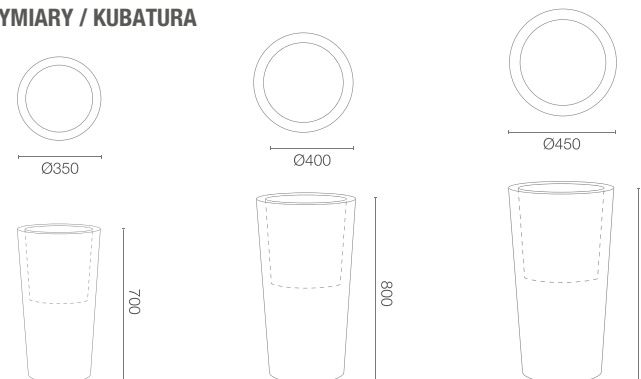

## WYMIARY / KUBATURA

NU 012 070

NU 012 080

NU 012 090

## POJEMNOŚĆ / WAGA / MATERIAŁ

40l / 2,5kg	70l / 5kg	90l / 4,5kg	15l / 3kg	17l / 5kg	30l / 5kg
polietylen					

MODEL	KOD	WYMIARY (mm)
Assumi 70	NU 012 070	ø 350 x 700 h
Assumi 80	NU 012 080	ø 400 x 800 h
Assumi 90	NU 012 090	ø 450 x 900 h
Assumi 70 D	NU 012 070 D	ø 350 x 700 h
Assumi 80 D	NU 012 080 D	ø 400 x 800 h
Assumi 90 D	NU 012 090 D	ø 450 x 900 h