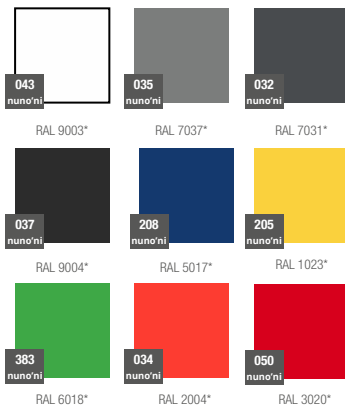

## KOLORY BAZOWE (wykończenie: mat)

\*zbliżony odpowiednik z palety RAL

## WYMIARY / KUBATURA

NU 012 070

NU 012 080

NU 012 090

## POJEMNOŚĆ / WAGA / MATERIAŁ

40l / 2,5kg	70l / 5kg	90l / 4,5kg	15l / 3kg	17l / 5kg	30l / 5kg
polietylen					

MODEL	KOD	WYMIARY (mm)
Assumi 70	NU 012 070	ø 350 x 700 h
Assumi 80	NU 012 080	ø 400 x 800 h
Assumi 90	NU 012 090	ø 450 x 900 h
Assumi 70 D	NU 012 070 D	ø 350 x 700 h
Assumi 80 D	NU 012 080 D	ø 400 x 800 h
Assumi 90 D	NU 012 090 D	ø 450 x 900 h