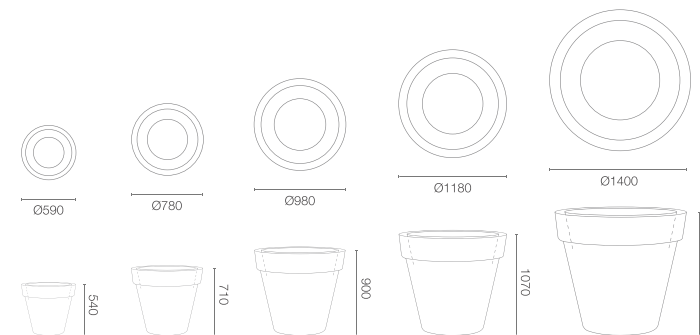

karta produktowa

ROUND

KOLEKCJA CLASSIC

TerraForm

piękno czystej formy

KOLORY BAZOWE (wykończenie: mat)

*zblizony odpowiednik z palety RAL

WYMIARY / KUBATURA

84 054 060 84 071 080 84 089 100 84 107 120 84 123 136

POJEMNOŚĆ / WAGA / MATERIAŁ

78l / 4kg	180l / 8kg	360l / 14kg	625l / 24kg	1080l / 32kg
polietylen				

MODEL	KOD	WYMIARY (mm)
Round 60	84 054 060	ø 600 x 540 h
Round 80	84 071 080	ø 800 x 710 h
Round 100	84 089 100	ø 1000 x 890 h
Round 120	84 107 120	ø 1200 x 1070 h
Round 140	84 123 136	ø 1400 x 1230 h