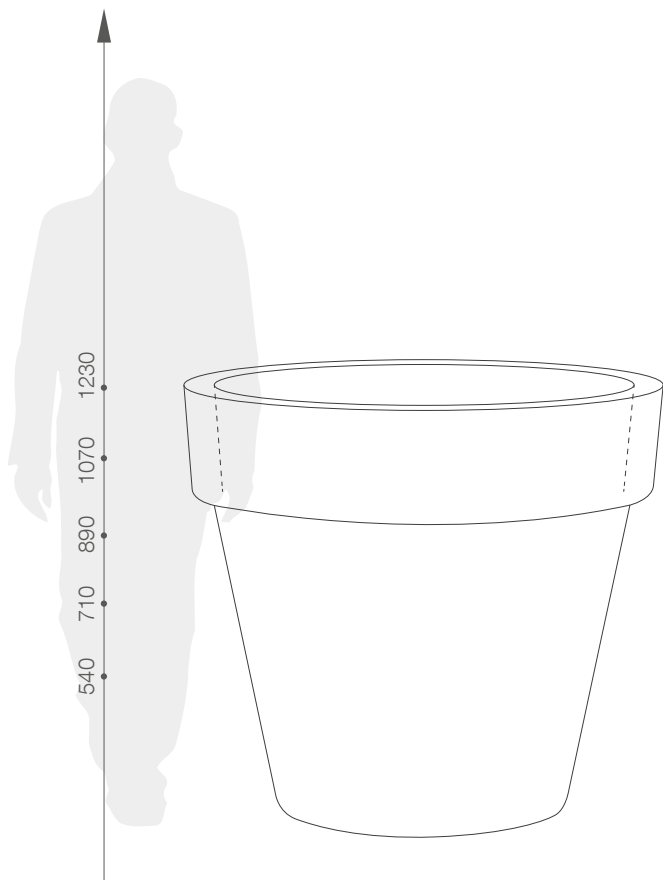

karta produktowa

ROUND

KOLEKCJA CLASSIC

TerraForm

piękno czystej formy

KOLORY BAZOWE (wykończenie: mat)

*zblizony odpowiednik z palety RAL

WYMIARY / KUBATURA

84 054 060 84 071 080 84 089 100 84 107 120 84 123 136

POJEMNOŚĆ / WAGA / MATERIAŁ

78l / 4kg	180l / 8kg	360l / 14kg	625l / 24kg	1080l / 32kg
polietylen				

MODEL	KOD	WYMIARY (mm)
Round 60	84 054 060	ø 600 x 540 h
Round 80	84 071 080	ø 800 x 710 h
Round 100	84 089 100	ø 1000 x 890 h
Round 120	84 107 120	ø 1200 x 1070 h
Round 140	84 123 136	ø 1400 x 1230 h