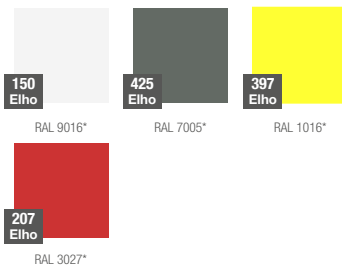

karta produktowa

ROUND

KOLEKCJA CLASSIC

TerraForm

piękno czystej formy

KOLORY BAZOWE (wykończenie: mat)

*zblizony odpowiednik z palety RAL

WYMIARY / KUBATURA

84 054 060 84 071 080 84 089 100 84 107 120 84 123 136

POJEMNOŚĆ / WAGA / MATERIAŁ

78l / 4kg	180l / 8kg	360l / 14kg	625l / 24kg	1080l / 32kg
polietylen				

MODEL	KOD	WYMIARY (mm)
Round 60	84 054 060	ø 600 x 540 h
Round 80	84 071 080	ø 800 x 710 h
Round 100	84 089 100	ø 1000 x 890 h
Round 120	84 107 120	ø 1200 x 1070 h
Round 140	84 123 136	ø 1400 x 1230 h