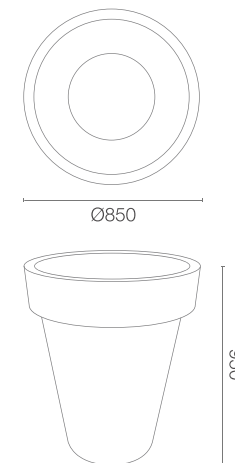

karta produktowa

**PERIA** KOLEKCJA CLASSIC

**TerraForm**  
piękno czystej formy

**KOLORY BAZOWE** (wykończenie: mat)

00C  
Terra

**WYMIARY / KUBATURA**

TE 028 060

**POJEMNOŚĆ / WAGA / MATERIAŁ**

210l / 45kg

stal corten

**MODEL**

Peria 85

**KOD**

TE 028 060

**WYMIARY (mm)**

ø 850 x 950 h