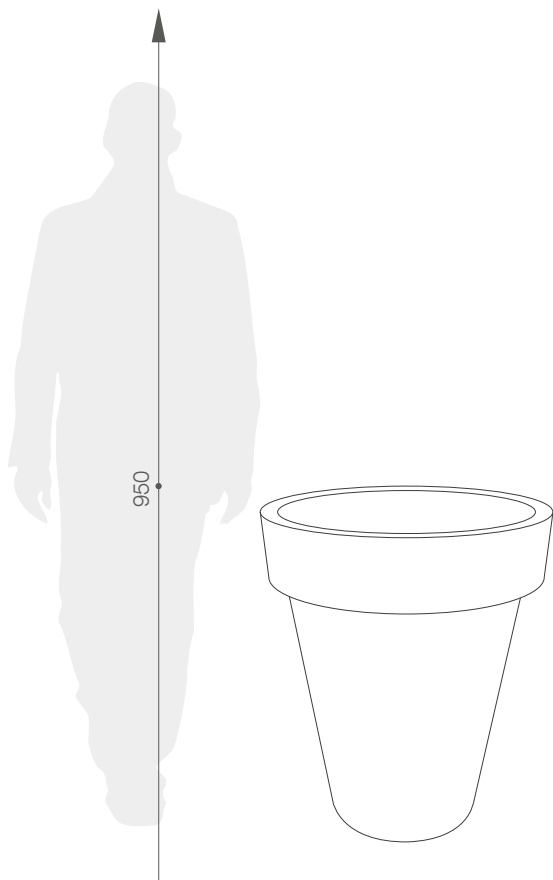

karta produktowa

**PERIA** KOLEKCJA CLASSIC

**TerraForm**  
piękno czystej formy

**KOLORY BAZOWE** (wykończenie: mat)

00C  
Terra

**WYMIARY / KUBATURA**

TE 028 060

**POJEMNOŚĆ / WAGA / MATERIAŁ**

210l / 45kg

stal corten

**MODEL**

Peria 85

**KOD**

TE 028 060

**WYMIARY (mm)**

ø 850 x 950 h