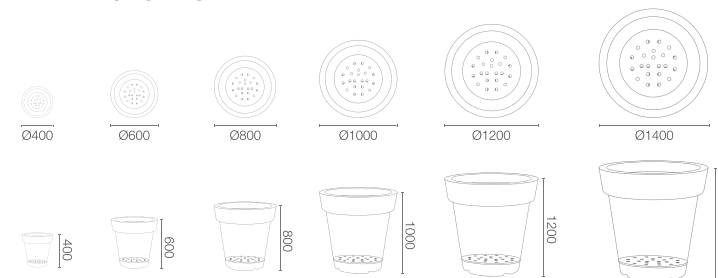

## WYMIARY / KUBATURA

AT 050 040 AT 050 060 AT 050 080 AT 050 100 AT 050 120 AT 050 140

## POJEMNOŚĆ / WAGA / MATERIAŁ

23l / 3,5kg	81l / 5kg	210l / 12kg	426l / 22kg	755l / 31kg	1210l / 41kg
polietylen					

MODEL	KOD	WYMIARY (mm)
Extravase 40	AT 050 040	ø 400 x 400 h
Extravase 60	AT 050 060	ø 600 x 600 h
Extravase 80	AT 050 080	ø 800 x 800 h
Extravase 100	AT 050 100	ø 1000 x 1000 h
Extravase 120	AT 050 120	ø 1200 x 1200 h
Extravase 140	AT 050 140	ø 1400 x 1400 h