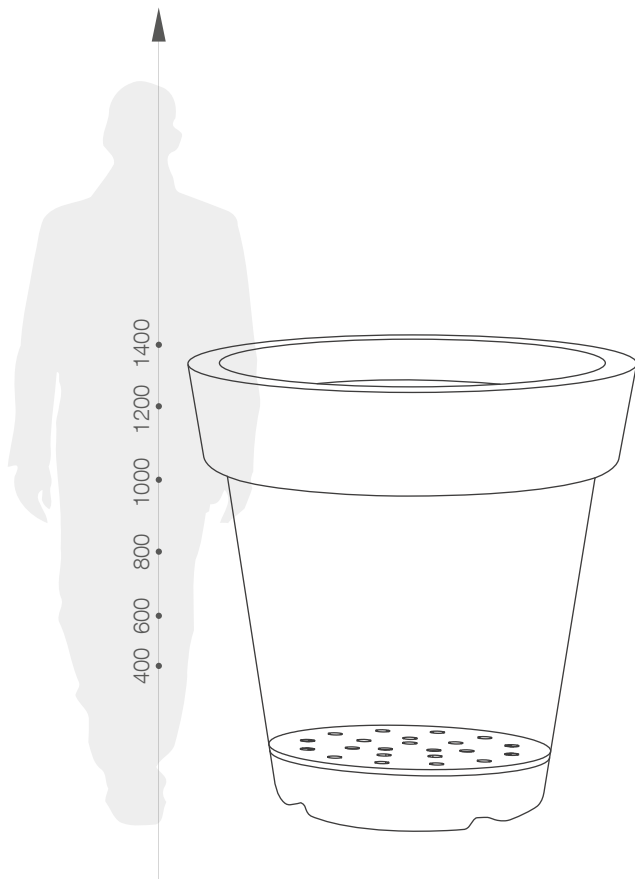

karta produktowa

EXTRAVASE KOLEKCJA CLASSIC

TerraForm
piękno czystej formy