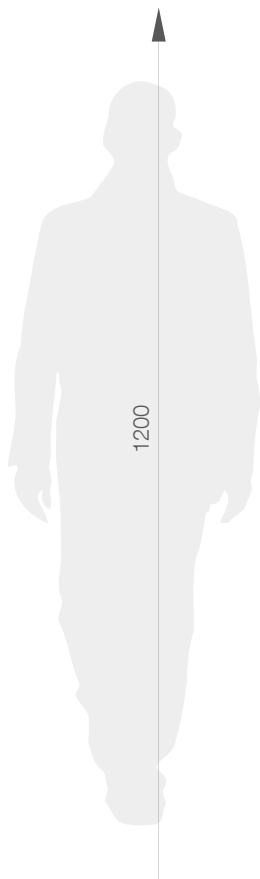

karta produktowa

EXTRAVASE 1/2 VOLTA KOLEKCJA CLASSIC

TerraForm
piękno czystej formy

1200

KOLORY BAZOWE (wykończenie: mat)

*zbliżony odpowiednik z palety RAL

WYMIARY / KUBATURA

AT 059 120

POJEMNOŚĆ / WAGA / MATERIAŁ

362l / 22kg

polietylen

MODEL

Extravase 1/2 Volta 120

KOD

AT 059 120

WYMIARY (mm)

ø 1200 x 1200 h

W ZESTAWIE (*OPCJA DODATKOWA)

systemy mocowań

system podwójnego dna

DOBRCZE WIEDZIEĆ, ŻE...

100% RECYCLING

WODOODPORNE

ODPORNE
NA
USZKODZENIA
MECHANICZNE