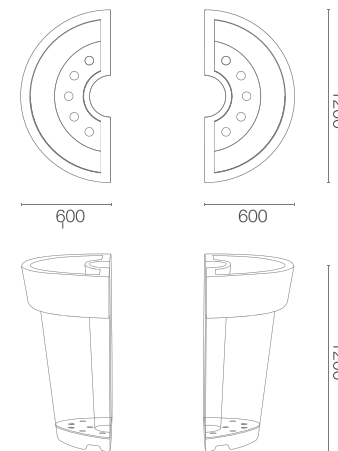

karta produktowa

EXTRAVASE 1/2 VOLTA KOLEKCJA CLASSIC

TerraForm
piękno czystej formy

1200

KOLORY BAZOWE (wykończenie: mat)

*zbliżony odpowiednik z palety RAL

WYMIARY / KUBATURA

AT 059 120

POJEMNOŚĆ / WAGA / MATERIAŁ

362l / 22kg

polietylen

MODEL

Extravase 1/2 Volta 120

KOD

AT 059 120

WYMIARY (mm)

ø 1200 x 1200 h

W ZESTAWIE (*OPCJA DODATKOWA)

systemy mocowań

system podwójnego dna

DOBRCZE WIEDZIEĆ, ŻE...

100% RECYCLING

WODOODPORNE

ODPORNE
NA
USZKODZENIA
MECHANICZNE