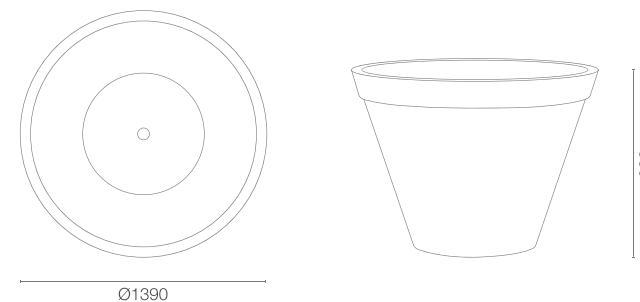

KOLORY BAZOWE (wykończenie: mat)

*zbliżony odpowiednik z palety RAL

WYMIARY / KUBATURA

TE 011 140

POJEMNOŚĆ / WAGA / MATERIAŁ

beton syntetyczny

| MODEL | KOD | WYMIARY (mm) |
|-------------|------------|----------------|
| Etlanta 140 | TE 011 140 | Ø 1390 x 980 h |