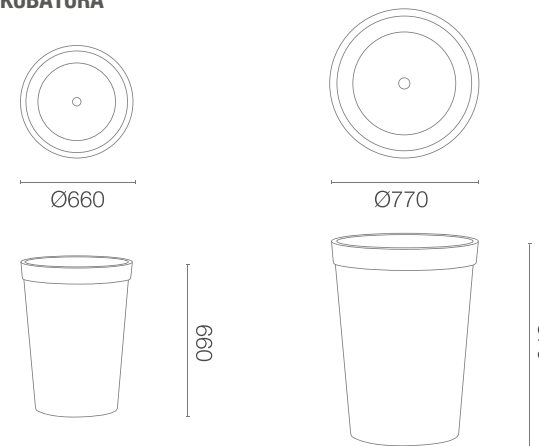

karta produktowa

ALBA KOLEKCJA CLASSIC

TerraForm
piękno czystej formy

WYMIARY / KUBATURA

KOLORY BAZOWE (wykończenie: mat)

*zbliżony odpowiednik z palety RAL

TE 010 070

TE 010 080

POJEMNOŚĆ / WAGA / MATERIAŁ

126l / 75kg

228l / 92kg

beton syntetyczny

MODEL

KOD

WYMIARY (mm)

Alba 70

TE 010 070

ø 660 x 660 h

Alba 80

TE 010 080

ø 707 x 870 h

DOBRCZE WIEDZIEĆ, ŻE...

100% RECYCLING

WODOODPORNE