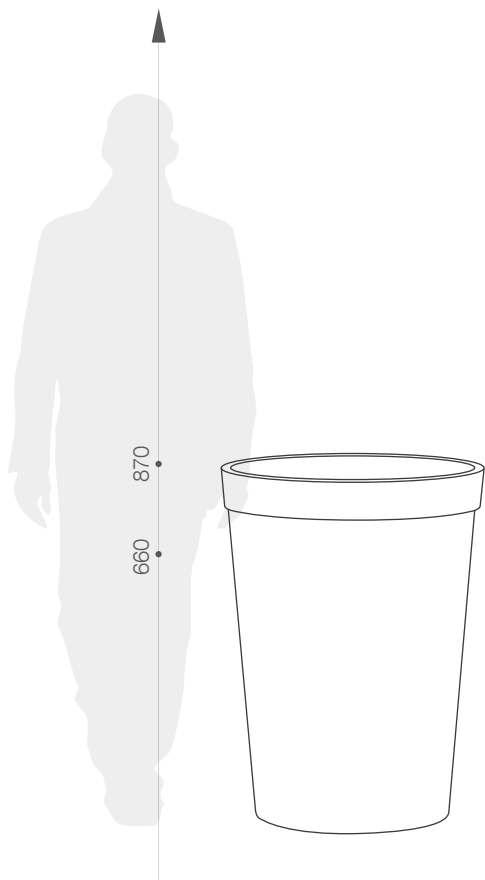

karta produktowa

ALBA KOLEKCJA CLASSIC

TerraForm
piękno czystej formy

WYMIARY / KUBATURA

KOLORY BAZOWE (wykończenie: mat)

*zbliżony odpowiednik z palety RAL

TE 010 070

TE 010 080

POJEMNOŚĆ / WAGA / MATERIAŁ

126l / 75kg

228l / 92kg

beton syntetyczny

MODEL

KOD

WYMIARY (mm)

Alba 70

TE 010 070

ø 660 x 660 h

Alba 80

TE 010 080

ø 707 x 870 h

DOBRCZE WIEDZIEĆ, ŻE...

100% RECYCLING

WODOODPORNE