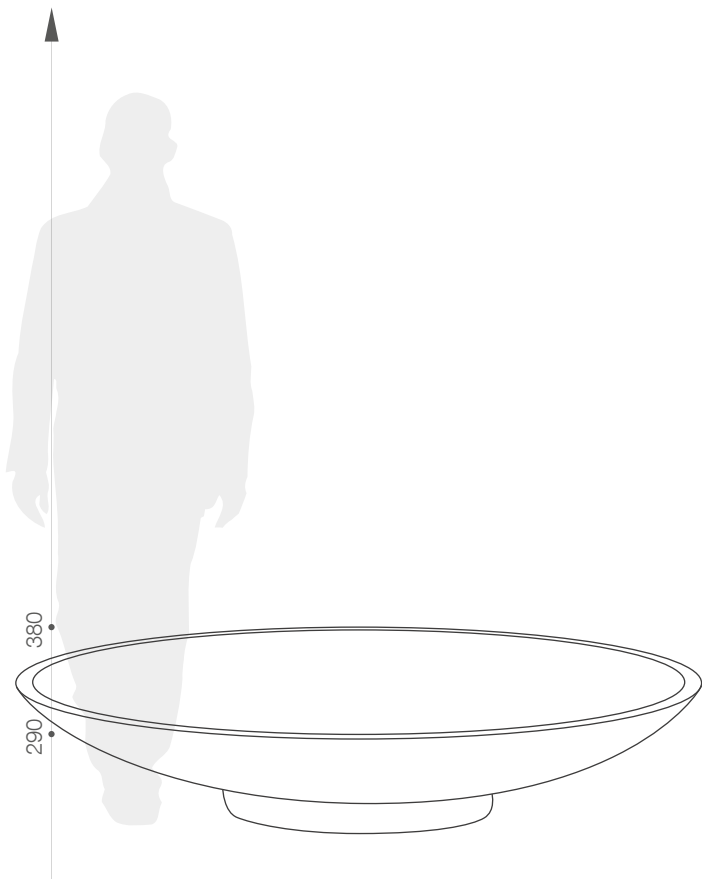

karta produktowa

PLANE

KOLEKCJA URBANO

TerraForm
piękno czystej formy

WYMIARY / KUBATURA

TE 018 150

TE 018 200

KOLORY BAZOWE (wykończenie: mat)

*zbliżony odpowiednik z palety RAL

POJEMNOŚĆ / WAGA / MATERIAŁ

209l / 125kg

499l / 235kg

beton syntetyczny

MODEL

KOD

WYMIARY (mm)

Plane 150

TE 018 150

Ø 1500 x 290 h

Plane 150

TE 018 200

Ø 2000 x 380 h

DOBRCZE WIEDZIEĆ, ŻE...

100% RECYCLING