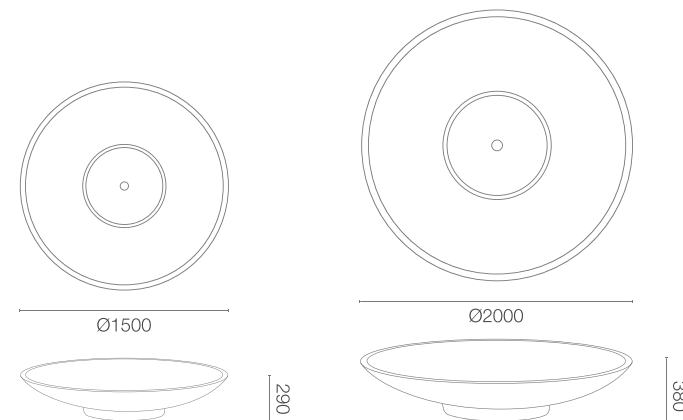

karta produktowa

PLANE

KOLEKCJA URBANO

TerraForm
piękno czystej formy

WYMIARY / KUBATURA

TE 018 150

TE 018 200

KOLORY BAZOWE (wykończenie: mat)

*zbliżony odpowiednik z palety RAL

POJEMNOŚĆ / WAGA / MATERIAŁ

209l / 125kg

499l / 235kg

beton syntetyczny

MODEL

KOD

WYMIARY (mm)

Plane 150

TE 018 150

Ø 1500 x 290 h

Plane 150

TE 018 200

Ø 2000 x 380 h

DOBRCZE WIEDZIEĆ, ŻE...

100% RECYCLING