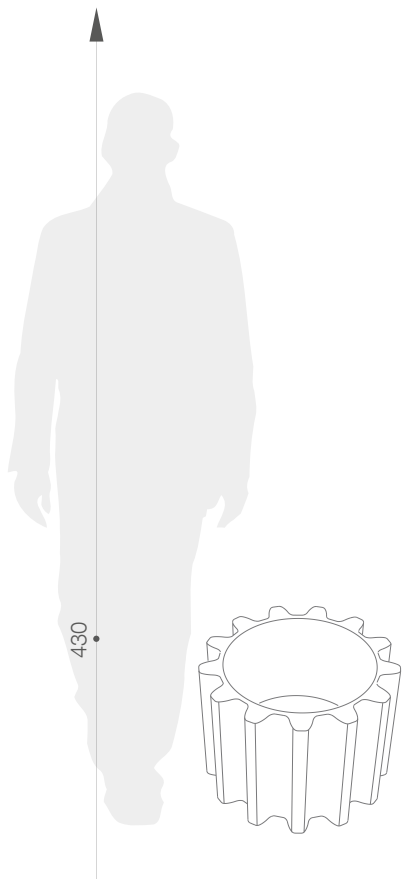

karta produktowa

## WYMIARY / KUBATURA

## POJEMNOŚĆ / WAGA / MATERIAŁ

40l / 6kg

polietylen

MODEL

KOD

WYMIARY (mm)

Gear

SD GEP040

ø 550 x 430 h