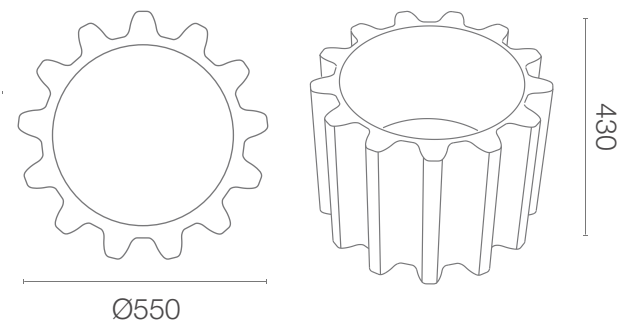

karta produktowa

## WYMIARY / KUBATURA

## POJEMNOŚĆ / WAGA / MATERIAŁ

40l / 6kg

polietylen

MODEL

KOD

WYMIARY (mm)

Gear

SD GEP040

ø 550 x 430 h