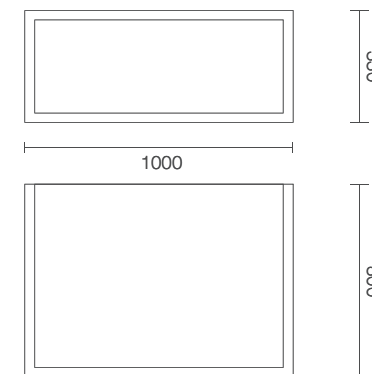

karta produktowa

OLI A KOLEKCJA LONG

TerraForm
piękno czystej formy

WYMIARY / KUBATURA

TE 014 120

POJEMNOŚĆ / WAGA / MATERIAŁ

106l / 96kg

200l / 150kg

Beton architektoniczny

KOLORY BAZOWE

MODEL

KOD

WYMIARY (mm)

Oli 80 A

TE 029 080 A

800 x 400 x 600 h

Oli 100/50 A

TE 029 105 A

1000 x 500 x 800 h

DOBRCZE WIEDZIEĆ, ŻE...

100%RECYCLING

WODOODPORNE

ODPORNE
NA
USZKODZENIA
MECHANICZNE

ODPORNE
NA
ZMIENNE
WARUNKI
ATMOSFERYCZNE