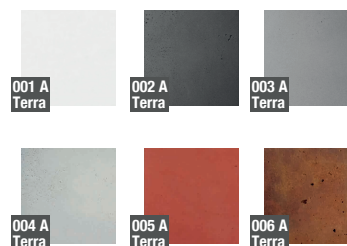

karta produktowa

OLI A KOLEKCJA LONG

TerraForm
piękno czystej formy

WYMIARY / KUBATURA

TE 014 120

POJEMNOŚĆ / WAGA / MATERIAŁ

106l / 96kg

200l / 150kg

Beton architektoniczny

KOLORY BAZOWE

MODEL

KOD

WYMIARY (mm)

Oli 80 A

TE 029 080 A

800 x 400 x 600 h