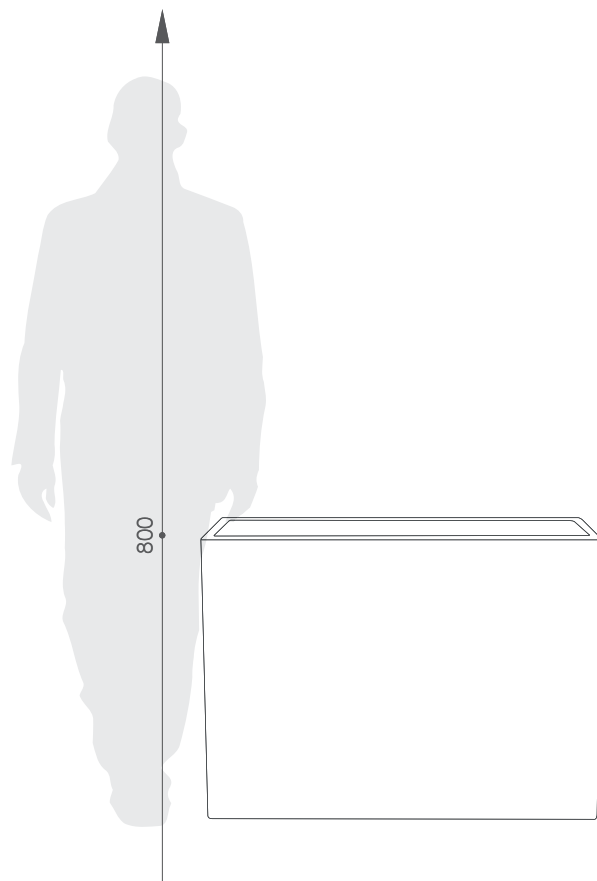

karta produktowa

OLI A KOLEKCJA LONG

TerraForm
piękno czystej formy

WYMIARY / KUBATURA

TE 014 120

POJEMNOŚĆ / WAGA / MATERIAŁ

106l / 96kg

200l / 150kg

Beton architektoniczny

KOLORY BAZOWE

MODEL

KOD

WYMIARY (mm)

Oli 80 A

TE 029 080 A

800 x 400 x 600 h

Oli 100/50 A

TE 029 105 A

1000 x 500 x 800 h

DOBRCZE WIEDZIEĆ, ŻE...

100%RECYCLING

WODOODPORNE

ODPORNE
NA
USZKODZENIA
MECHANICZNE

ODPORNE
NA
ZMIENNE
WARUNKI
ATMOSFERYCZNE