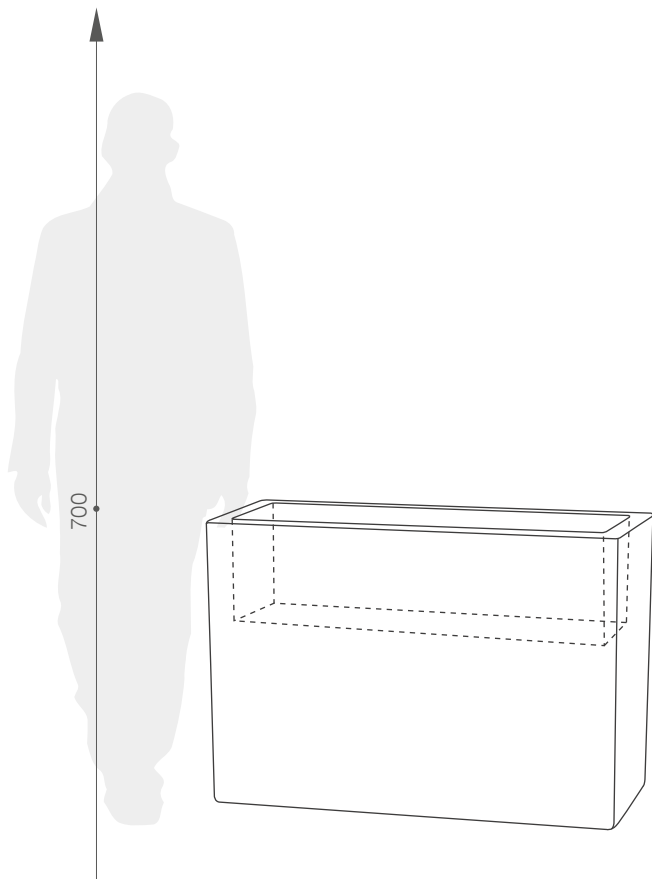

karta produktowa

LONGO KOLEKCJA LONG

TerraForm
piękno czystej formy

KOLORY BAZOWE (wykończenie: mat)

*zbliżony odpowiednik z palety RAL

KOLORY LAKIERU (wykończenie: błysk)

WYMIARY / KUBATURA

NU 016 070

POJEMNOŚĆ / WAGA / MATERIAŁ

100l / 15kg

30l / 17kg

polietylen

MODEL	KOD	WYMIARY (mm)
Longo 70	NU 016 070	1000 x 300 x 700 h
Longo 70 D	NU 016 070D	1000 x 300 x 700 h

DOBRCZE WIEDZIEĆ, ŻE...

100% RECYCLING

WODOODPORNE