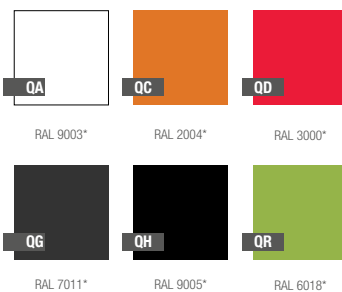

karta produktowa

LONGO KOLEKCJA LONG

TerraForm
piękno czystej formy

KOLORY BAZOWE (wykończenie: mat)

*zbliżony odpowiednik z palety RAL

KOLORY LAKIERU (wykończenie: błysk)

WYMIARY / KUBATURA

NU 016 070

POJEMNOŚĆ / WAGA / MATERIAŁ

100l / 15kg

30l / 17kg

polietylen

MODEL	KOD	WYMIARY (mm)
Longo 70	NU 016 070	1000 x 300 x 700 h
Longo 70 D	NU 016 070D	1000 x 300 x 700 h

DOBRCZE WIEDZIEĆ, ŻE...

100% RECYCLING

WODOODPORNE