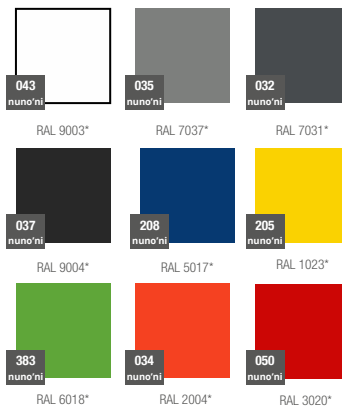

karta produktowa

LONGO KOLEKCJA LONG

TerraForm
piękno czystej formy

KOLORY BAZOWE (wykończenie: mat)

*zbliżony odpowiednik z palety RAL

KOLORY LAKIERU (wykończenie: błysk)

WYMIARY / KUBATURA

NU 016 070

POJEMNOŚĆ / WAGA / MATERIAŁ

100l / 15kg

30l / 17kg

polietylen

MODEL	KOD	WYMIARY (mm)
Longo 70	NU 016 070	1000 x 300 x 700 h
Longo 70 D	NU 016 070D	1000 x 300 x 700 h

DOBRCZE WIEDZIEĆ, ŻE...

100% RECYCLING

WODOODPORNE