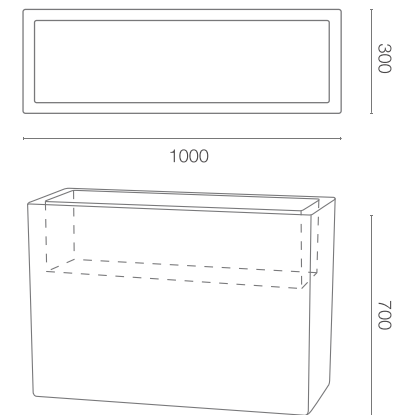

karta produktowa

LONGO KOLEKCJA LONG

TerraForm
piękno czystej formy

KOLORY BAZOWE (wykończenie: mat)

*zbliżony odpowiednik z palety RAL

KOLORY LAKIERU (wykończenie: błysk)

WYMIARY / KUBATURA

NU 016 070

POJEMNOŚĆ / WAGA / MATERIAŁ

100l / 15kg

30l / 17kg

polietylen

MODEL	KOD	WYMIARY (mm)
Longo 70	NU 016 070	1000 x 300 x 700 h
Longo 70 D	NU 016 070D	1000 x 300 x 700 h

DOBRCZE WIEDZIEĆ, ŻE...

100% RECYCLING

WODOODPORNE