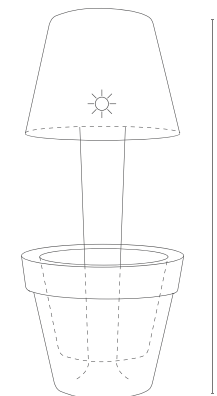

karta produktowa

TWILIGHT KOLEKCJA LIGHT

TerraForm
piękno czystej formy

KOLORY BAZOWE (wykończenie: mat)

033

WYMIARY / KUBATURA

90 114 950

POJEMNOŚĆ / WAGA / MATERIAŁ

27l / 6kg

polietylen

MODEL

Twilight 50

KOD

90 114 950

WYMIARY (mm)

ø 500 x 1140 h