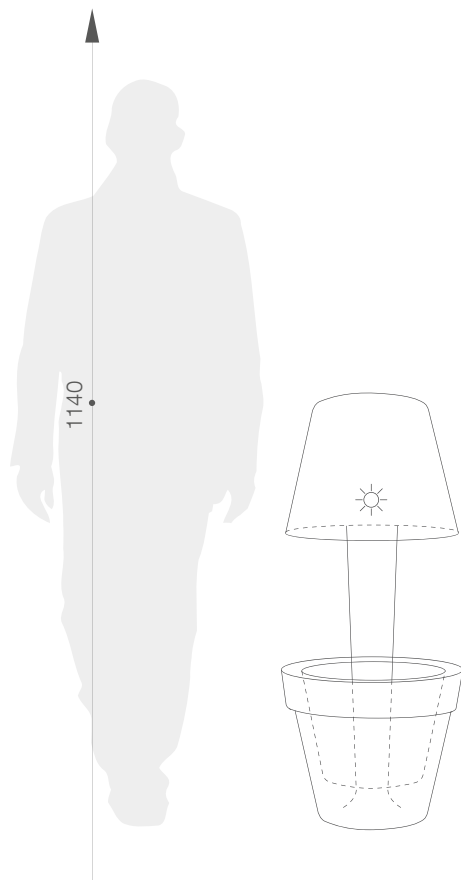

karta produktowa

TWILIGHT KOLEKCJA LIGHT

TerraForm
piękno czystej formy

KOLORY BAZOWE (wykończenie: mat)

033

WYMIARY / KUBATURA

90 114 950

POJEMNOŚĆ / WAGA / MATERIAŁ

27l / 6kg

polietylen

MODEL

Twilight 50

KOD

90 114 950

WYMIARY (mm)

ø 500 x 1140 h