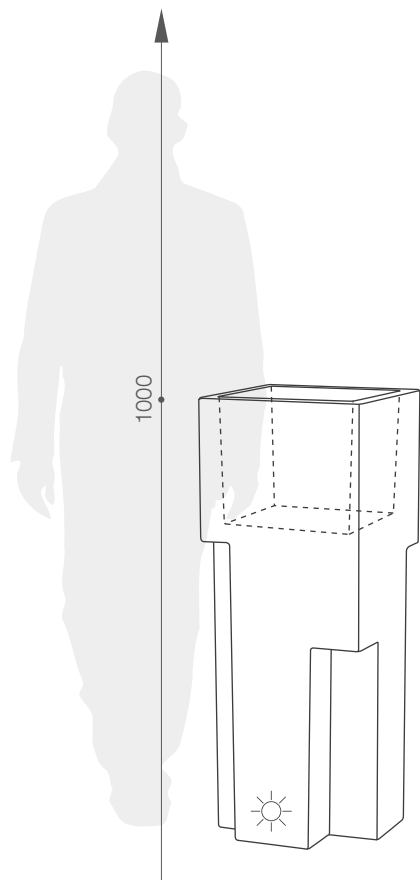

karta produktowa

NEW YORK LIGHT

KOLEKCJA LIGHT

TerraForm
piękno czystej formy

KOLORY BAZOWE (wykończenie: mat)

WYMIARY / KUBATURA

13 454 100

POJEMNOŚĆ / WAGA / MATERIAŁ

17l / 8,5kg

polietylen

MODEL

New York Light 100

KOD

13 454 100

WYMIARY (mm)

390 x 390 x 1000 h