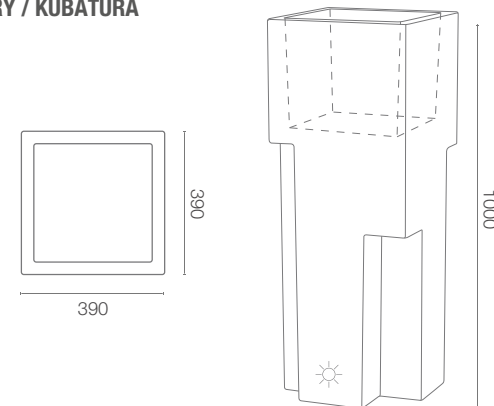

karta produktowa

NEW YORK LIGHT

KOLEKCJA LIGHT

TerraForm
piękno czystej formy

KOLORY BAZOWE (wykończenie: mat)

WYMIARY / KUBATURA

13 454 100

POJEMNOŚĆ / WAGA / MATERIAŁ

17l / 8,5kg

polietylen

MODEL

New York Light 100

KOD

13 454 100

WYMIARY (mm)

390 x 390 x 1000 h