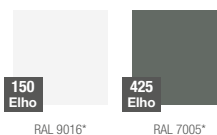

karta produktowa

SOFT ROUND

KOLEKCJA GLOBE

TerraForm
piękno czystej formy

KOLORY BAZOWE (wykończenie: mat)

*zbliżony odpowiednik z palety RAL

WYMIARY / KUBATURA

88 737 749

88 745 759

POJEMNOŚĆ / WAGA / MATERIAŁ

47l / 2,5kg

82l / 4kg

polietylen

MODEL	KOD	WYMIARY (mm)
Soft Round 50	88 737 749	ø 490 x 370 h
Soft Round 60	88 745 759	ø 590 x 440 h

W ZESTAWIE (*OPCJA DODATKOWA)

system mobilny