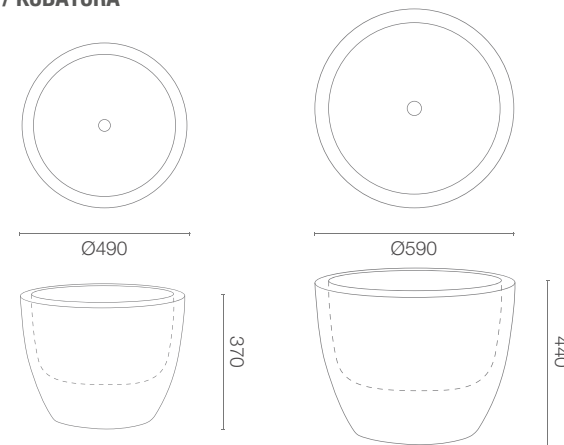

karta produktowa

SOFT ROUND

KOLEKCJA GLOBE

TerraForm
piękno czystej formy

KOLORY BAZOWE (wykończenie: mat)

*zbliżony odpowiednik z palety RAL

WYMIARY / KUBATURA

88 737 749

88 745 759

POJEMNOŚĆ / WAGA / MATERIAŁ

47l / 2,5kg

82l / 4kg

polietylen

MODEL	KOD	WYMIARY (mm)
Soft Round 50	88 737 749	ø 490 x 370 h
Soft Round 60	88 745 759	ø 590 x 440 h

W ZESTAWIE (*OPCJA DODATKOWA)

system mobilny