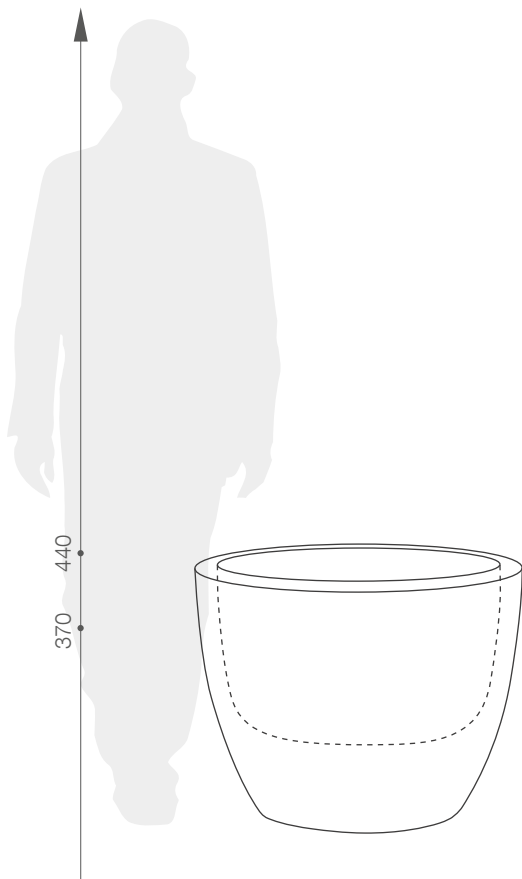

karta produktowa

SOFT ROUND

KOLEKCJA GLOBE

TerraForm
piękno czystej formy

KOLORY BAZOWE (wykończenie: mat)

*zbliżony odpowiednik z palety RAL

WYMIARY / KUBATURA

88 737 749

88 745 759

POJEMNOŚĆ / WAGA / MATERIAŁ

47l / 2,5kg

82l / 4kg

polietylen

MODEL	KOD	WYMIARY (mm)
Soft Round 50	88 737 749	ø 490 x 370 h
Soft Round 60	88 745 759	ø 590 x 440 h

W ZESTAWIE (*OPCJA DODATKOWA)

system mobilny