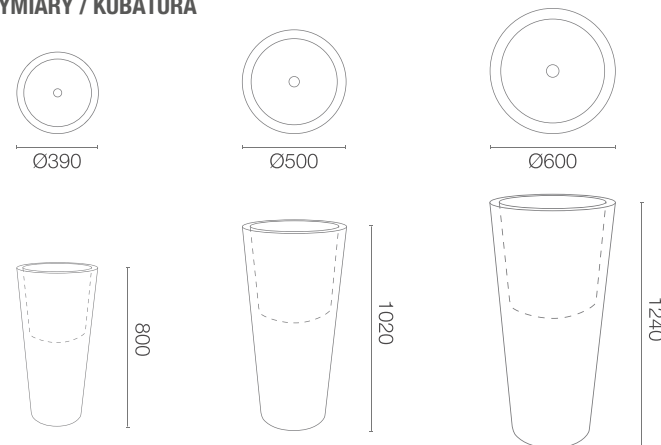

karta produktowa

## WYMIARY / KUBATURA

## WYMIARY (mm)

Straight Round High 40

33 108 139

ø 390 x 800 h

Straight Round High 50

33 110 150

ø 500 x 1020 h

Straight Round High 60

33 112 159

ø 600 x 1240 h