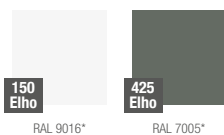

## KOLORY BAZOWE (wykończenie: mat)

\*zbliżony odpowiednik z palety RAL

33 108 139

33 110 150

33 112 159