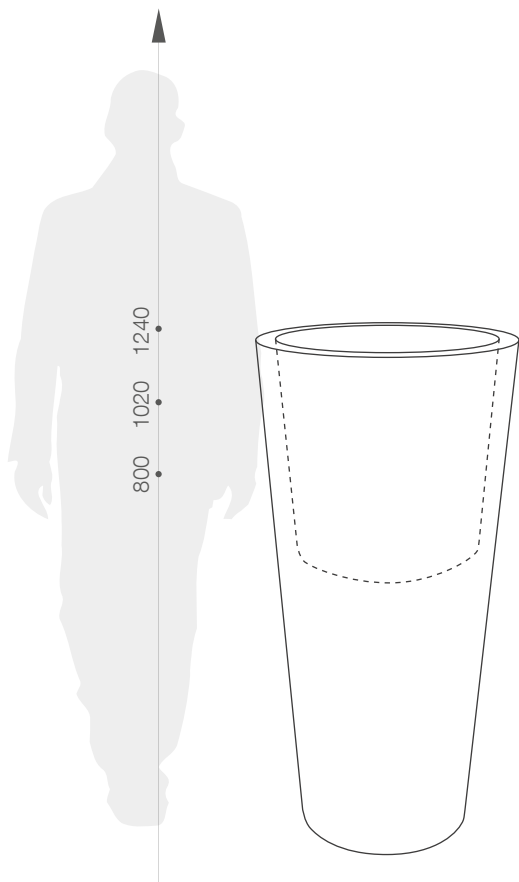

karta produktowa

## WYMIARY / KUBATURA

## WYMIARY (mm)

Straight Round High 40

33 108 139

ø 390 x 800 h

Straight Round High 50

33 110 150

ø 500 x 1020 h

Straight Round High 60

33 112 159

ø 600 x 1240 h