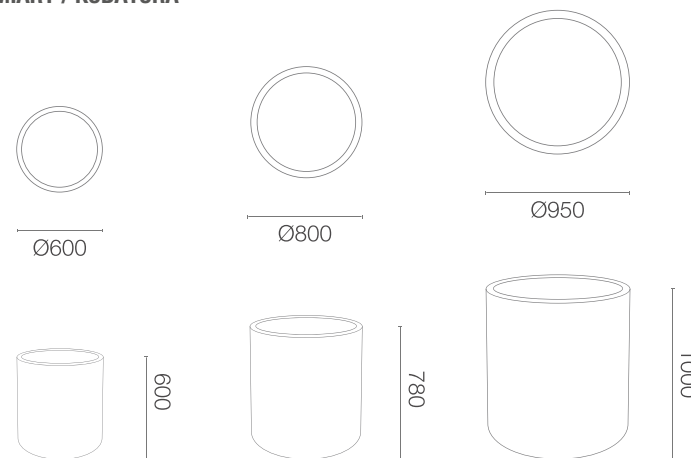

karta produktowa

LANTIA KOLEKCJA **ESPRESSO**

TerraForm
piękno czystej formy

KOLORY BAZOWE (wykończenie: mat)

WYMIARY / KUBATURA

TE 026 060

TE 026 080

TE 026 095

POJEMNOŚĆ / WAGA / MATERIAŁ

270l / 26kg

360l / 43kg

640l / 60kg

stal corten / aluminium

MODEL	KOD	WYMIARY (mm)
Lantia 60	TE 026 060	ø 600 x 600 h
Lantia 80	TE 026 080	ø 800 x 780 h
Lantia 95	TE 026 095	ø 950 x 1000 h