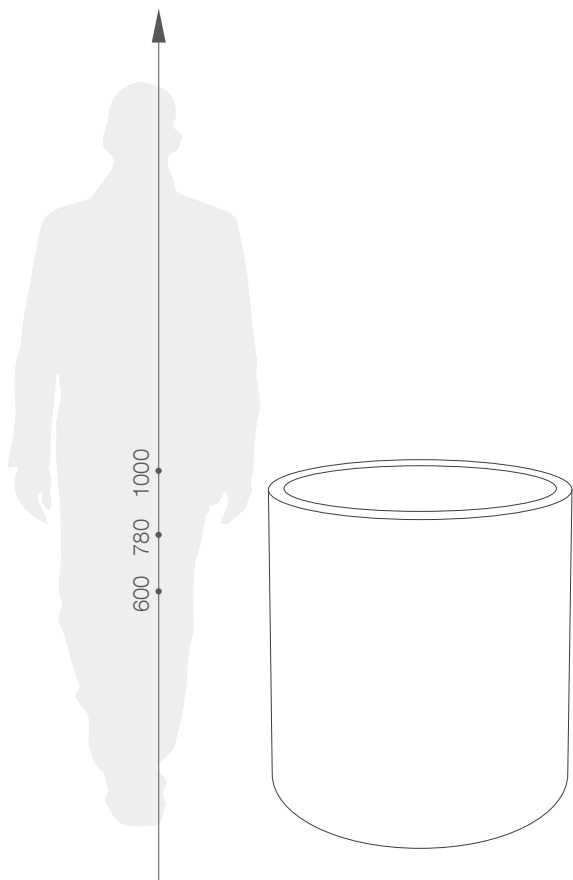

karta produktowa

LANTIA KOLEKCJA **ESPRESSO**

TerraForm
piękno czystej formy

KOLORY BAZOWE (wykończenie: mat)

WYMIARY / KUBATURA

TE 026 060

TE 026 080

TE 026 095

POJEMNOŚĆ / WAGA / MATERIAŁ

270l / 26kg

360l / 43kg

640l / 60kg

stal corten / aluminium

MODEL	KOD	WYMIARY (mm)
Lantia 60	TE 026 060	ø 600 x 600 h
Lantia 80	TE 026 080	ø 800 x 780 h
Lantia 95	TE 026 095	ø 950 x 1000 h