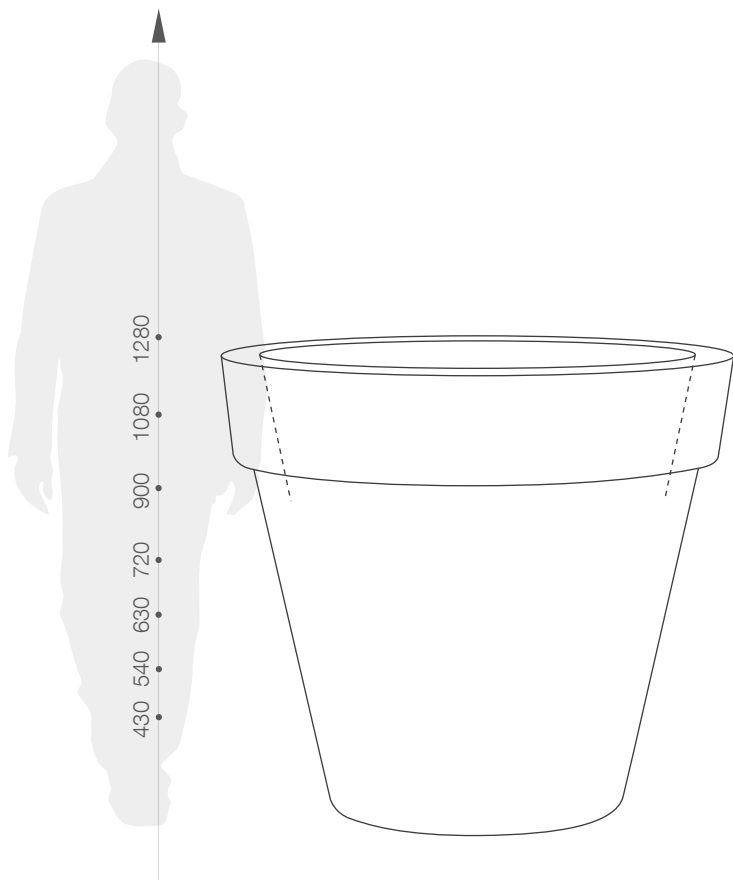

karta produktowa

STANDARD ONE

KOLEKCJA CLASSIC

TerraForm
piękno czystej formy

KOLORY BAZOWE (wykończenie: mat)

*zbliżony odpowiednik z palety RAL

WYMIARY / KUBATURA

11 437 050 11 437 060 11 437 070 11 437 080 11 437 100 11 437 120 11 437 140

POJEMNOŚĆ / WAGA / MATERIAŁ

48l / 10kg	85l / 12kg	133l / 14kg	199l / 16kg	396l / 18kg	686l / 20kg	1079l / 23kg
polietylen						

MODEL	KOD	WYMIARY (mm)
Standard One 50	11 437 050	ø 500 x 430 h
Standard One 60	11 437 060	ø 600 x 540 h
Standard One 70	11 437 070	ø 700 x 630 h
Standard One 80	11 437 080	ø 800 x 720 h
Standard One 100	11 437 100	ø 1000 x 900 h
Standard One 120	11 437 120	ø 1200 x 1080 h
Standard One 140	11 437 140	ø 1400 x 1280 h