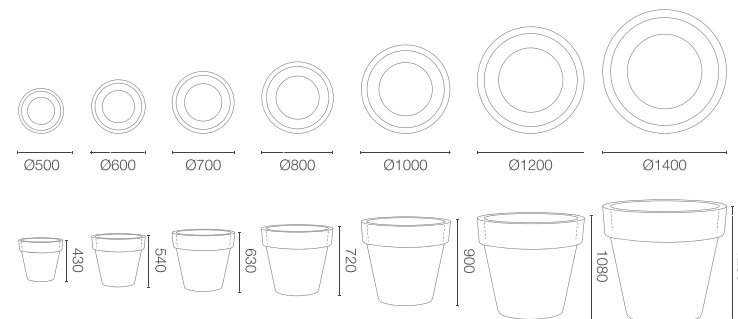

karta produktowa

STANDARD ONE

KOLEKCJA CLASSIC

TerraForm
piękno czystej formy

KOLORY BAZOWE (wykończenie: mat)

*zbliżony odpowiednik z palety RAL

WYMIARY / KUBATURA

11 437 050 11 437 060 11 437 070 11 437 080 11 437 100 11 437 120 11 437 140

POJEMNOŚĆ / WAGA / MATERIAŁ

48l / 10kg	85l / 12kg	133l / 14kg	199l / 16kg	396l / 18kg	686l / 20kg	1079l / 23kg
polietylen						

MODEL	KOD	WYMIARY (mm)
Standard One 50	11 437 050	ø 500 x 430 h
Standard One 60	11 437 060	ø 600 x 540 h
Standard One 70	11 437 070	ø 700 x 630 h
Standard One 80	11 437 080	ø 800 x 720 h
Standard One 100	11 437 100	ø 1000 x 900 h
Standard One 120	11 437 120	ø 1200 x 1080 h
Standard One 140	11 437 140	ø 1400 x 1280 h