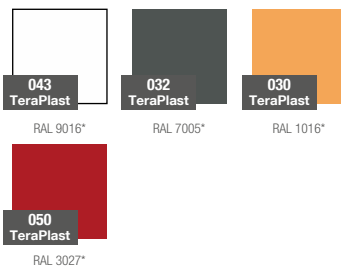

karta produktowa

STANDARD ONE

KOLEKCJA CLASSIC

TerraForm
piękno czystej formy

KOLORY BAZOWE (wykończenie: mat)

*zbliżony odpowiednik z palety RAL

WYMIARY / KUBATURA

11 437 050 11 437 060 11 437 070 11 437 080 11 437 100 11 437 120 11 437 140

POJEMNOŚĆ / WAGA / MATERIAŁ

48l / 10kg	85l / 12kg	133l / 14kg	199l / 16kg	396l / 18kg	686l / 20kg	1079l / 23kg
polietylen						

MODEL	KOD	WYMIARY (mm)
Standard One 50	11 437 050	ø 500 x 430 h
Standard One 60	11 437 060	ø 600 x 540 h
Standard One 70	11 437 070	ø 700 x 630 h
Standard One 80	11 437 080	ø 800 x 720 h
Standard One 100	11 437 100	ø 1000 x 900 h
Standard One 120	11 437 120	ø 1200 x 1080 h
Standard One 140	11 437 140	ø 1400 x 1280 h