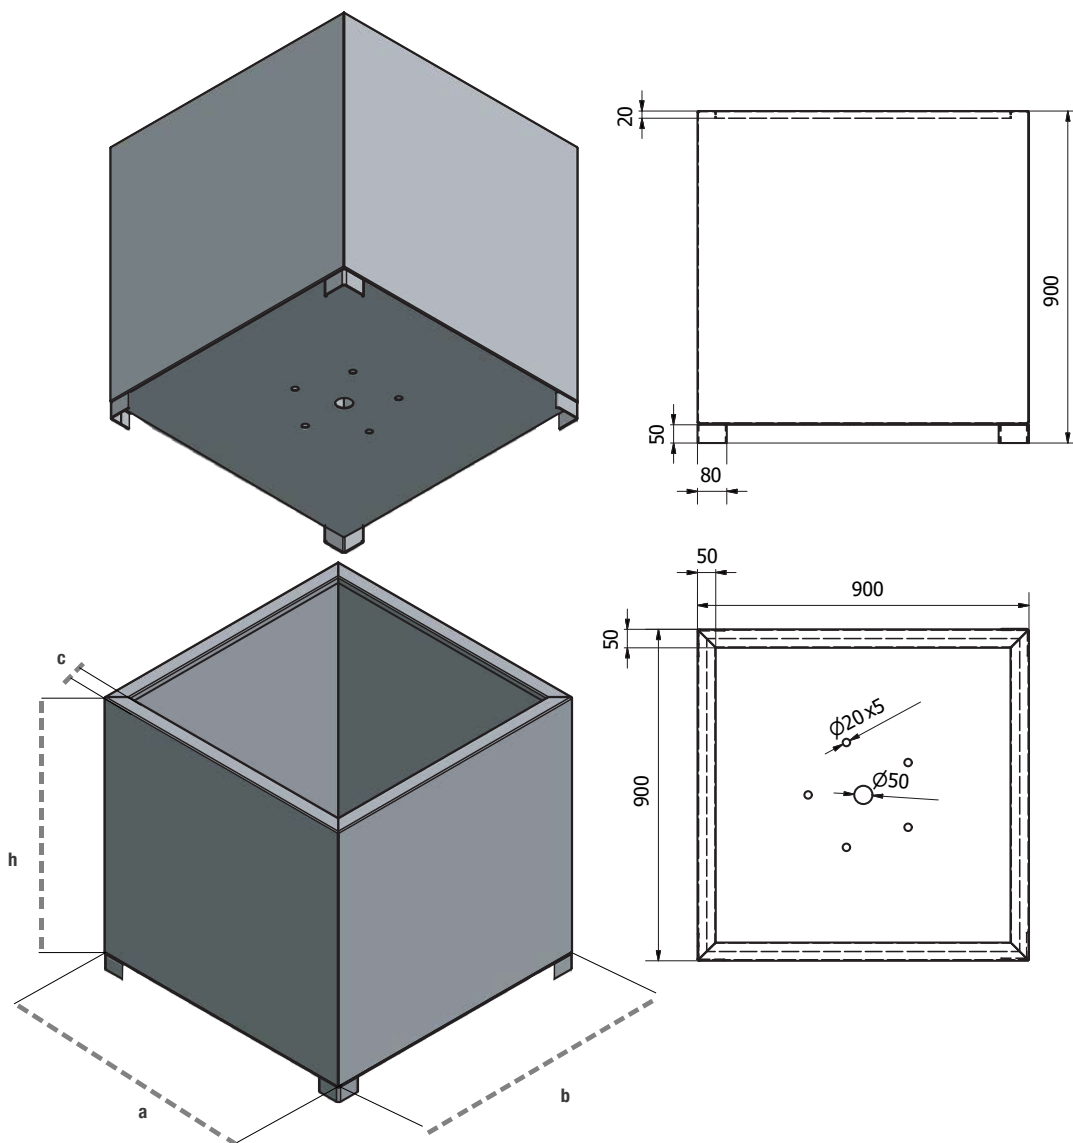

### INFORMACJE

materiał	rodzaj		grubość (mm)		
blacha zwykła	<input type="checkbox"/> DC01	<input type="checkbox"/> S235	<input type="checkbox"/> 1,0	<input type="checkbox"/> 2,0	<input type="checkbox"/> 3,0
blacha nierdzewna	<input type="checkbox"/> połysk	<input type="checkbox"/> szlif	<input type="checkbox"/> 1,0	<input type="checkbox"/> 2,0	<input type="checkbox"/> 3,0
blacha Corten	<input type="checkbox"/> naturalna	<input type="checkbox"/> postarzona	<input type="checkbox"/> 1,0	<input type="checkbox"/> 2,0	<input type="checkbox"/> 3,0

### WYMIAR (mm)

	ilość (szt.)	a - długość	b - szerokość	h - wysokość	c- kołnierz	grubość
<input type="checkbox"/> standard Rugo		900	900	900	50	1,0
<input type="checkbox"/> standard Ronzo		1500	1500	890	50	1,0
<input type="checkbox"/> własne						